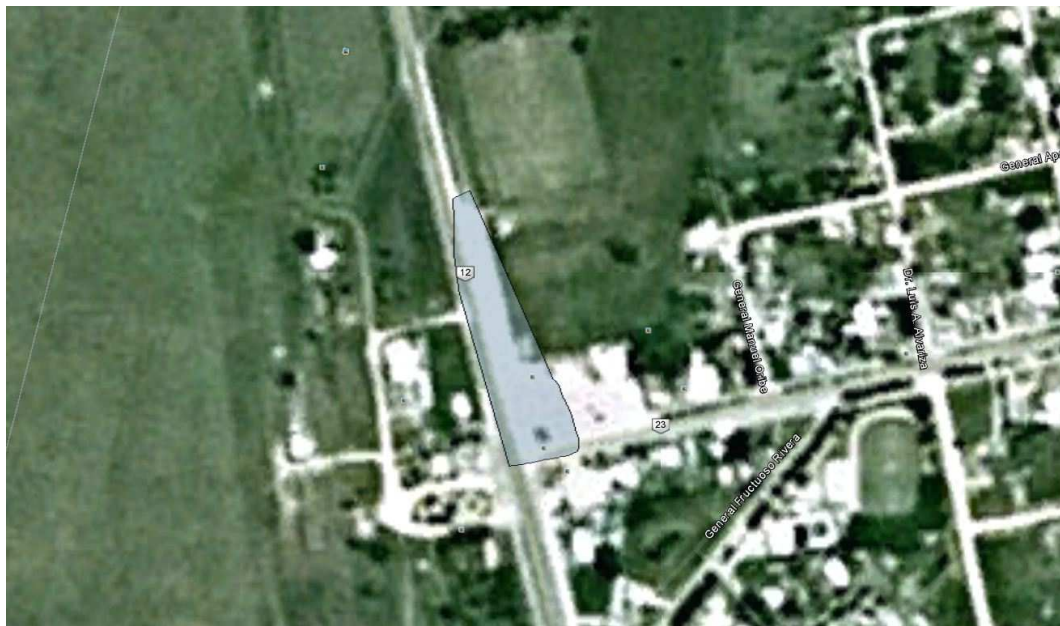

- 3) Ruta 1 Km 66.500, Estación ANCAP. Dpto. de San José.

- 4) Ruta 3 Km 193.500, Estación ANCAP. Ciudad de Trinidad – Dpto. de Flores.

- 5) Ruta 3 Km 272.800, Parque Andresito. Dpto. de Soriano.

- 6) Ruta 3 Km 383.500, Localidad La Constancia. - Dpto. de Paysandú.

7) Ruta 1 Km 121 empalme con Ruta 52, Estación ANCAP. Colonia Valdense – Dpto. de Colonia.

8) Ruta 12 empalme con Ruta 23, Estación ANCAP. Ismael Cortinas – Dpto. de San José.

9) Ruta 2 empalme con Ruta 12, balanza. Localidad de Florencio Sánchez – Dpto. de Colonia

10) Ruta 2, Parador Municipal Treinta y Tres Orientales. José Enrique Rodó – Dpto. de Soriano.

11) Ruta 2, empalme con Ruta 24. Estación ANCAP y Parador "La Víbora". Próximo a Fray Bentos. – Dpto. de Río Negro.

18) Ruta 5, km458 empalme con Ruta 30– Dpto. de Rivera

19) Ruta 26, km349 Parador “La Rueda” – Las Toscas, Dpto. de Tacuarembó

20) Ruta 18, km387 Estación ANCAP. Rincón – Dpto. de Treinta y Tres

21) Ruta 8, km256 Estación Petrobras. José Pedro Varela – Dpto. de Lavalleja