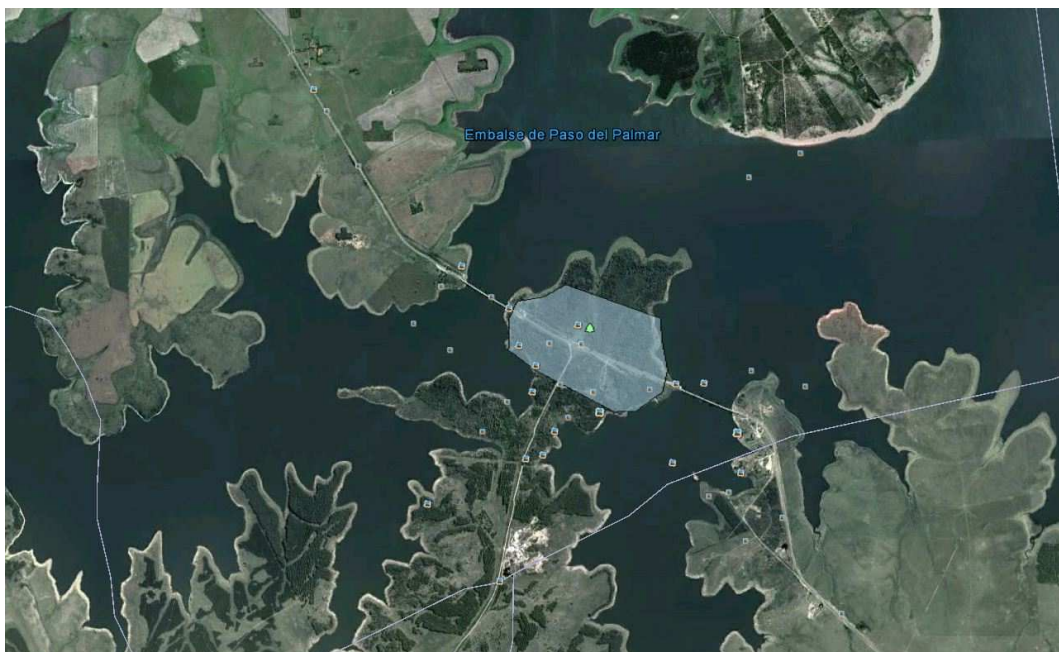

**Ref.: Tránsitos con control de Precinto Electrónico**  
**Anexo II - Zonas de descanso**

- 1) Ruta 3 Km 92, empalme con Ruta 11, Estación ANCAP. Ciudad de San José de Mayo – Dpto. de San José.

- 2) Ruta 3 Km 93, esq. 25 de Mayo, Estación ESSO. Ciudad de San José de Mayo – Dpto. de San José.

- 3) Ruta 1 Km 66.500, Estación ANCAP. Dpto. de San José.

- 4) Ruta 3 Km 193.500, Estación ANCAP. Ciudad de Trinidad – Dpto. de Flores.

- 5) Ruta 3 Km 272.800, Parque Andresito. Dpto. de Soriano.

- 6) Ruta 3 Km 383.500, Localidad La Constancia. - Dpto. de Paysandú.

10) Ruta 2, Parador Municipal Treinta y Tres Orientales. José Enrique Rodó – Dpto. de Soriano.

11) Ruta 2, empalme con Ruta 24. Estación ANCAP y Parador "La Víbora". Próximo a Fray Bentos. – Dpto. de Río Negro.

18) Ruta 5, km458 empalme con Ruta 30– Dpto. de Rivera

19) Ruta 26, km349 Parador “La Rueda” – Las Toscas, Dpto. de Tacuarembó

20) Ruta 18, km387 Estación ANCAP. Rincón – Dpto. de Treinta y Tres

21) Ruta 8, km256 Estación Petrobras. José Pedro Varela – Dpto. de Lavalleja