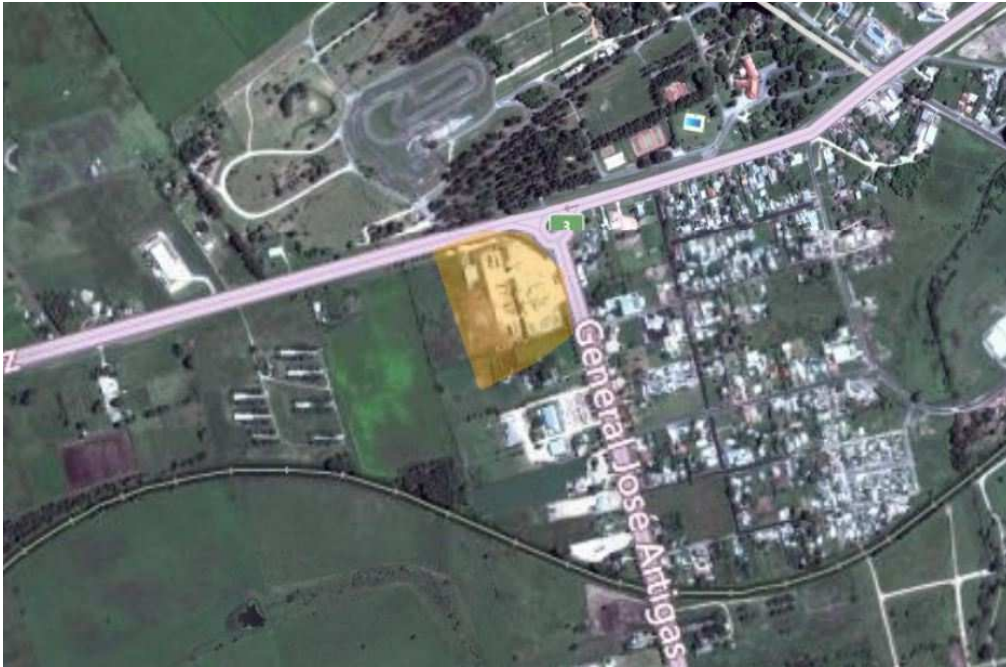

**Ref.: Tránsitos con control de Precinto Electrónico**  
**Anexo II - Zonas de descanso**

- 1) Ruta 3 Km 92, empalme con Ruta 11, Estación ANCAP. Ciudad de San José de Mayo – Dpto. de San José.

- 2) Ruta 3 Km 93, esq. 25 de Mayo, Estación ESSO. Ciudad de San José de Mayo – Dpto. de San José.

- 3) Ruta 1 Km 66.500, Estación ANCAP. Dpto. de San José.

- 4) Ruta 3 Km 193.500, Estación ANCAP. Ciudad de Trinidad – Dpto. de Flores.

- 5) Ruta 3 Km 272.800, Parque Andresito. Dpto. de Soriano.

- 6) Ruta 3 Km 383.500, Localidad La Constancia. - Dpto. de Paysandú.

10) Ruta 2, Parador Municipal Treinta y Tres Orientales. José Enrique Rodó – Dpto. de Soriano.

11) Ruta 2, empalme con Ruta 24. Estación ANCAP y Parador "La Víbora". Próximo a Fray Bentos. – Dpto. de Río Negro.

18) Ruta 5, km458 empalme con Ruta 30– Dpto. de Rivera

19) Ruta 26, km349 Parador “La Rueda” – Las Toscas, Dpto. de Tacuarembó

20) Ruta 18, km387 Estación ANCAP. Rincón – Dpto. de Treinta y Tres

21) Ruta 8, km256 Estación Petrobras. José Pedro Varela – Dpto. de Lavalleja