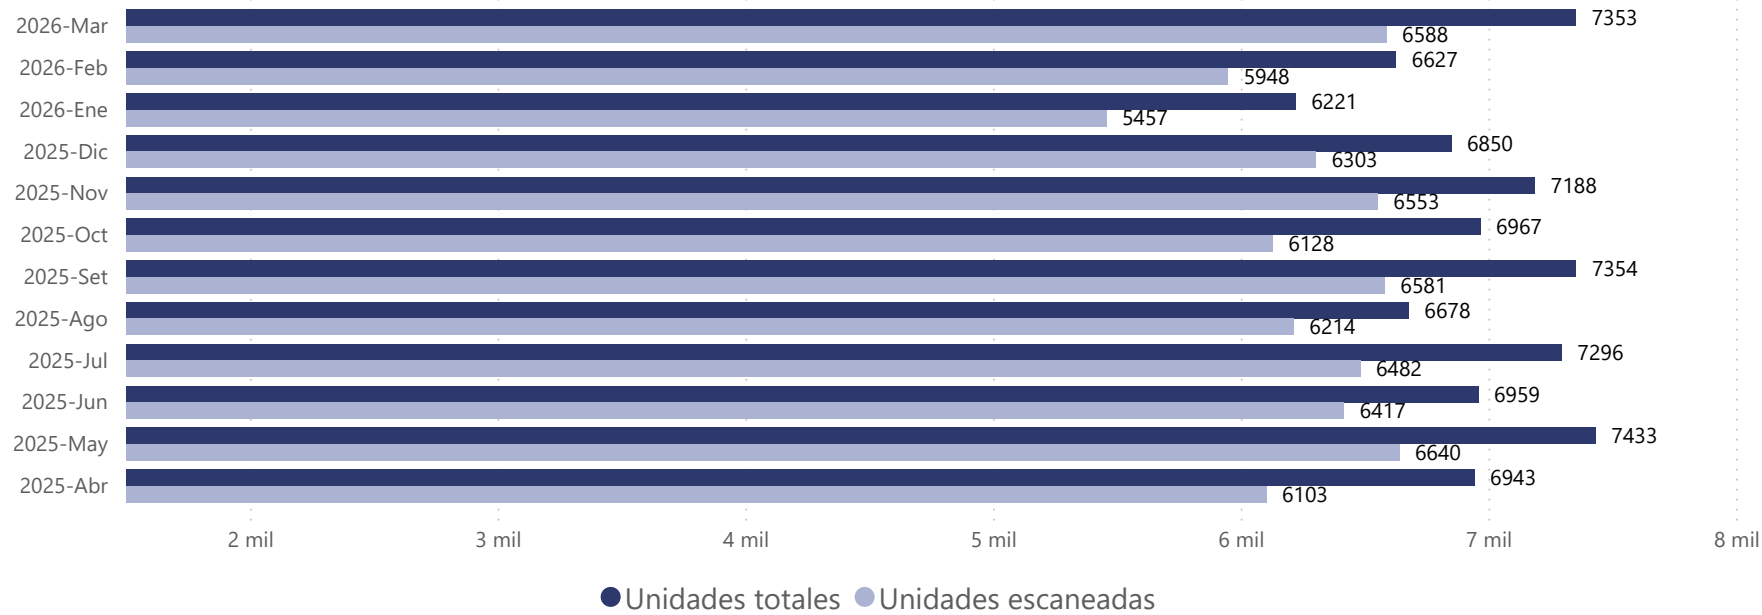

CONTROL DE ESCÁNER EN PUERTO MONTEVIDEO - EXPORTACIÓN

Evolución mensual - Unidades totales y escaneadas

Evolución mensual - % escaneo

Año-Mes	% Escáner
2026-Mar	89,60 %
2026-Feb	89,75 %
2026-Ene	87,72 %
2025-Dic	92,01 %
2025-Nov	91,17 %
2025-Oct	87,96 %
2025-Set	89,49 %
2025-Ago	93,05 %
2025-Jul	88,84 %
2025-Jun	92,21 %
2025-May	89,33 %
2025-Abr	87,90 %

Evolución mensual - Promedio de tiempo de control (días y hrs)

Nota: Pueden existir modificaciones posteriores a la consulta debido a la dinámica de la operativa. Datos actualizados al 13/4/2026. **Fuente:** Sistema LUCÍA.

CONTROL DE ESCÁNER EN PUERTO MONTEVIDEO - TRÁNSITOS

Evolución mensual - Unidades totales y escaneadas

Evolución mensual - % escaneo

Año-Mes	% Escáner
2026-Mar	25,44 %
2026-Feb	17,85 %
2026-Ene	20,37 %
2025-Dic	22,53 %
2025-Nov	18,04 %
2025-Oct	15,59 %
2025-Set	18,39 %
2025-Ago	17,17 %
2025-Jul	20,28 %
2025-Jun	20,67 %
2025-May	24,61 %
2025-Abr	18,39 %