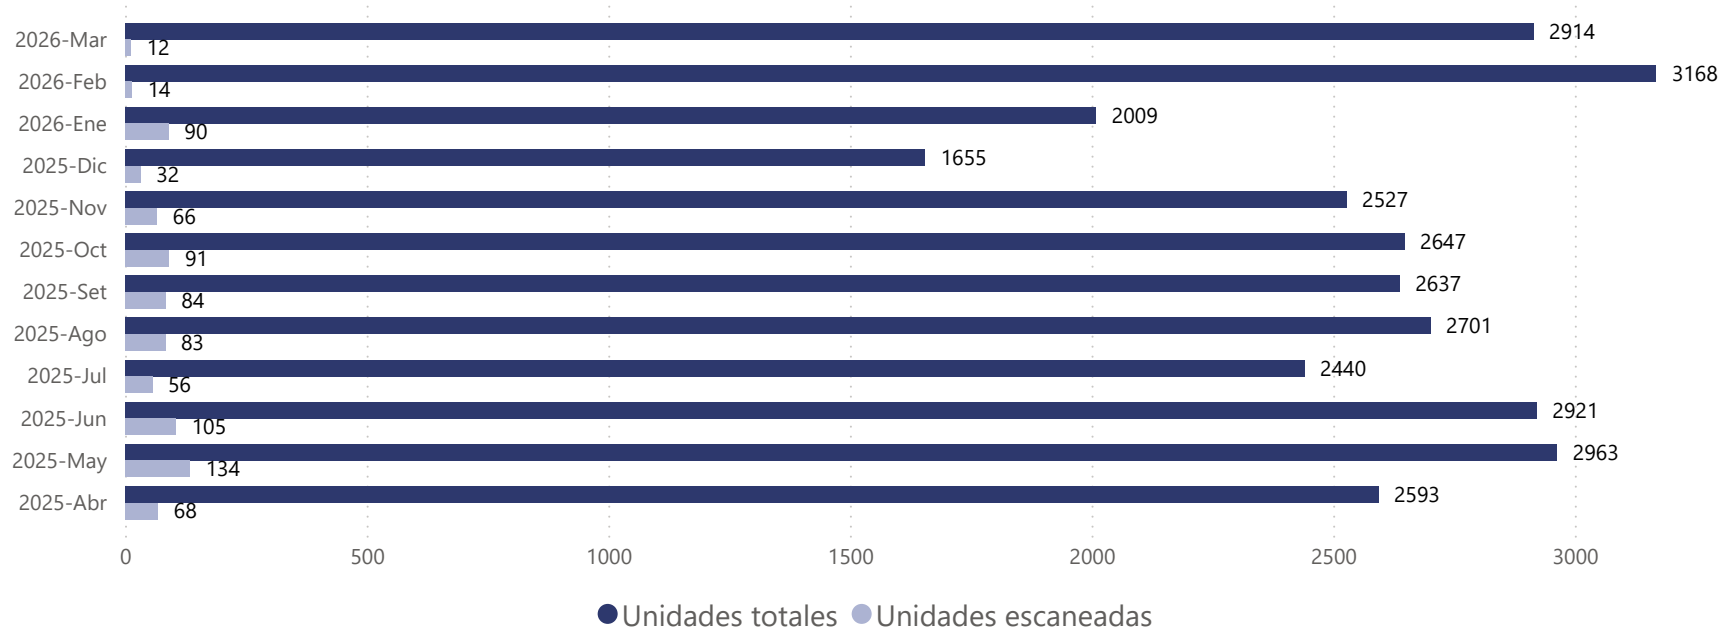

CONTROL DE ESCÁNER EN PUERTO MONTEVIDEO - TRÁNSITOS

Evolución mensual - Unidades totales y escaneadas

Evolución mensual - % escaneo

Año-Mes	% Escáner
2026-Mar	25,44 %
2026-Feb	17,85 %
2026-Ene	20,37 %
2025-Dic	22,53 %
2025-Nov	18,04 %
2025-Oct	15,59 %
2025-Set	18,39 %
2025-Ago	17,17 %
2025-Jul	20,28 %
2025-Jun	20,67 %
2025-May	24,61 %
2025-Abr	18,39 %

Evolución mensual - Promedio de tiempo de control (días y hrs)

Nota: Pueden existir modificaciones posteriores a la consulta debido a la dinámica de la operativa. Datos actualizados al 13/04/2026. **Fuente:** Sistema LUCÍA.

CONTROL DE ESCÁNER EN PUERTO MONTEVIDEO - REEMBARQUES Y TRASBORDOS

Evolución mensual - Unidades totales y escaneadas

Evolución mensual - % escaneo

Año-Mes	% Escáner
2026-Mar	0,41 %
2026-Feb	0,44 %
2026-Ene	4,48 %
2025-Dic	1,93 %
2025-Nov	2,61 %
2025-Oct	3,44 %
2025-Set	3,19 %
2025-Ago	3,07 %
2025-Jul	2,30 %
2025-Jun	3,59 %
2025-May	4,52 %
2025-Abr	2,62 %