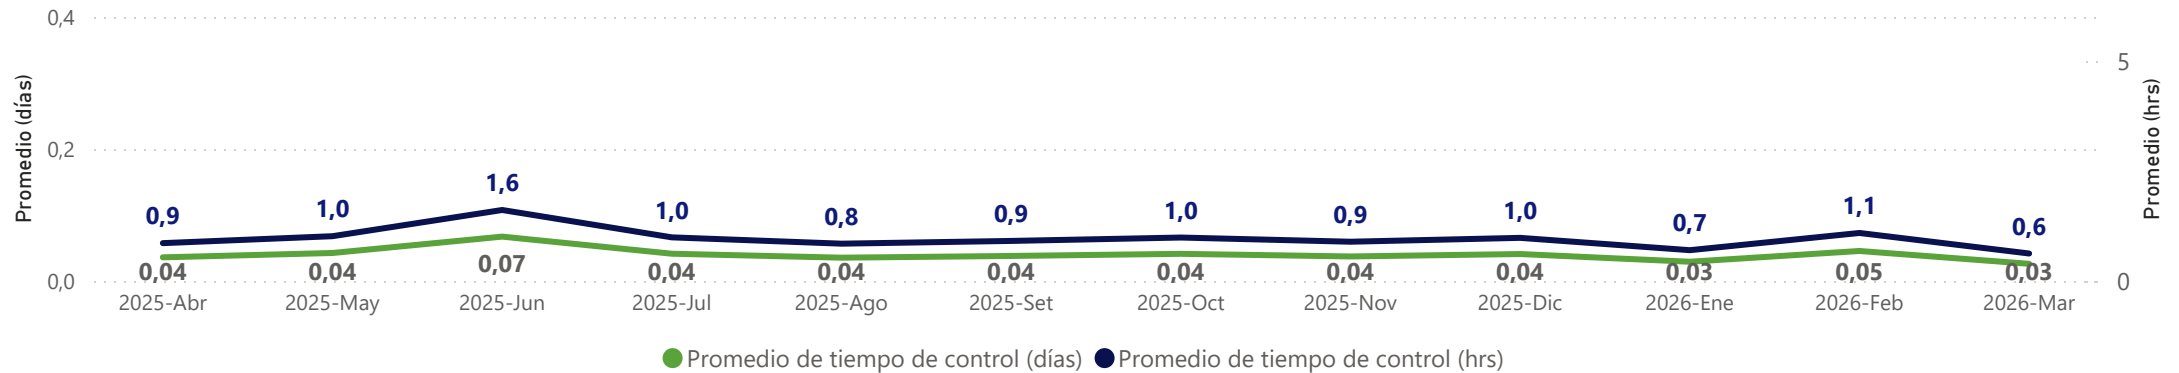

CONTROL DE ESCÁNER EN PUERTO MONTEVIDEO - EXPORTACIÓN

Evolución mensual - Unidades totales y escaneadas

Evolución mensual - % escaneo

Año-Mes	% Escáner
2026-Mar	89,60 %
2026-Feb	89,75 %
2026-Ene	87,72 %
2025-Dic	92,01 %
2025-Nov	91,17 %
2025-Oct	87,96 %
2025-Set	89,49 %
2025-Ago	93,05 %
2025-Jul	88,84 %
2025-Jun	92,21 %
2025-May	89,33 %
2025-Abr	87,90 %

Evolución mensual - Promedio de tiempo de control (días y hrs)

Nota: Pueden existir modificaciones posteriores a la consulta debido a la dinámica de la operativa. Datos actualizados al 13/4/2026. **Fuente:** Sistema LUCÍA.

CONTROL DE ESCÁNER EN PUERTO MONTEVIDEO - TRÁNSITOS

Evolución mensual - Unidades totales y escaneadas

Evolución mensual - % escaneo

Año-Mes	% Escáner
2026-Mar	25,44 %
2026-Feb	17,85 %
2026-Ene	20,37 %
2025-Dic	22,53 %
2025-Nov	18,04 %
2025-Oct	15,59 %
2025-Set	18,39 %
2025-Ago	17,17 %
2025-Jul	20,28 %
2025-Jun	20,67 %
2025-May	24,61 %
2025-Abr	18,39 %