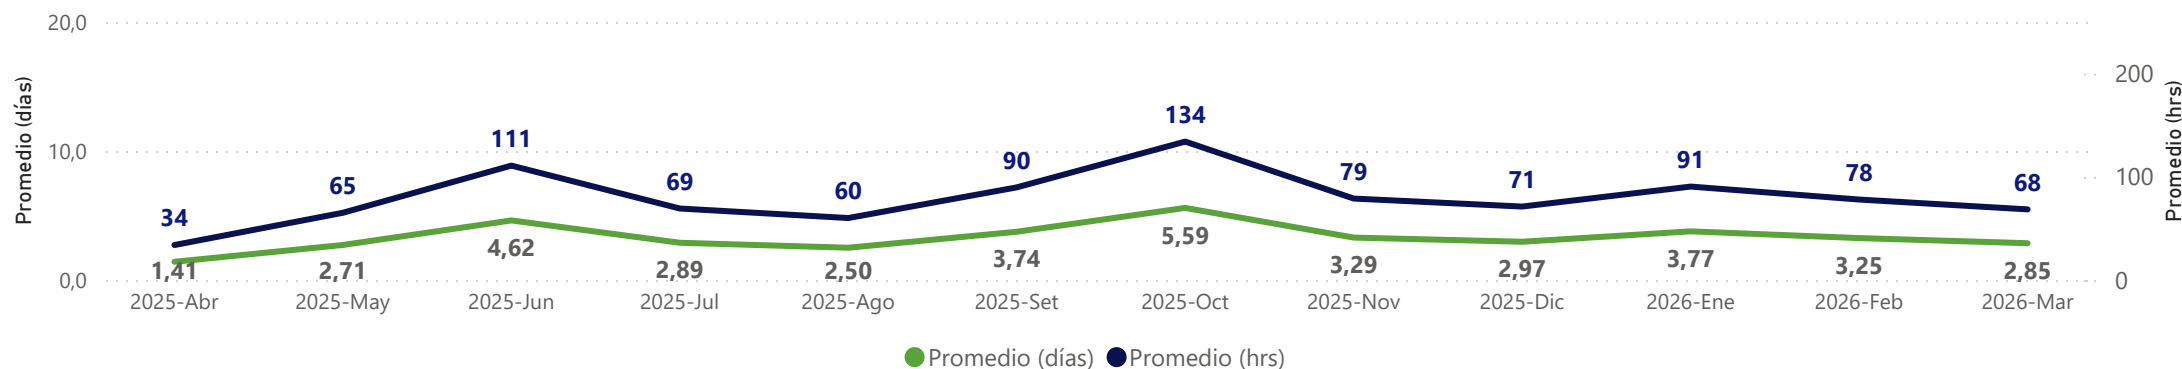

Evolución mensual - Promedio de tiempo de control (días y hrs)

Nota: Pueden existir modificaciones posteriores a la consulta debido a la dinámica de la operativa. Datos actualizados al 13/04/2026. **Fuente:** Sistema LUCÍA.

CONTROL DE ESCÁNER EN PUERTO MONTEVIDEO - REEMBARQUES Y TRASBORDOS

Evolución mensual - Unidades totales y escaneadas

Evolución mensual - % escaneo

Año-Mes	% Escáner
2026-Mar	0,41 %
2026-Feb	0,44 %
2026-Ene	4,48 %
2025-Dic	1,93 %
2025-Nov	2,61 %
2025-Oct	3,44 %
2025-Set	3,19 %
2025-Ago	3,07 %
2025-Jul	2,30 %
2025-Jun	3,59 %
2025-May	4,52 %
2025-Abr	2,62 %

Evolución mensual - Promedio de tiempo de control (días y hrs)

Nota: Carga proveniente de Argentina y Paraguay. Pueden existir modificaciones posteriores a la consulta debido a la dinámica de la operativa. Datos actualizados al 13/04/2026.

Fuente: Sistema LUCÍA.