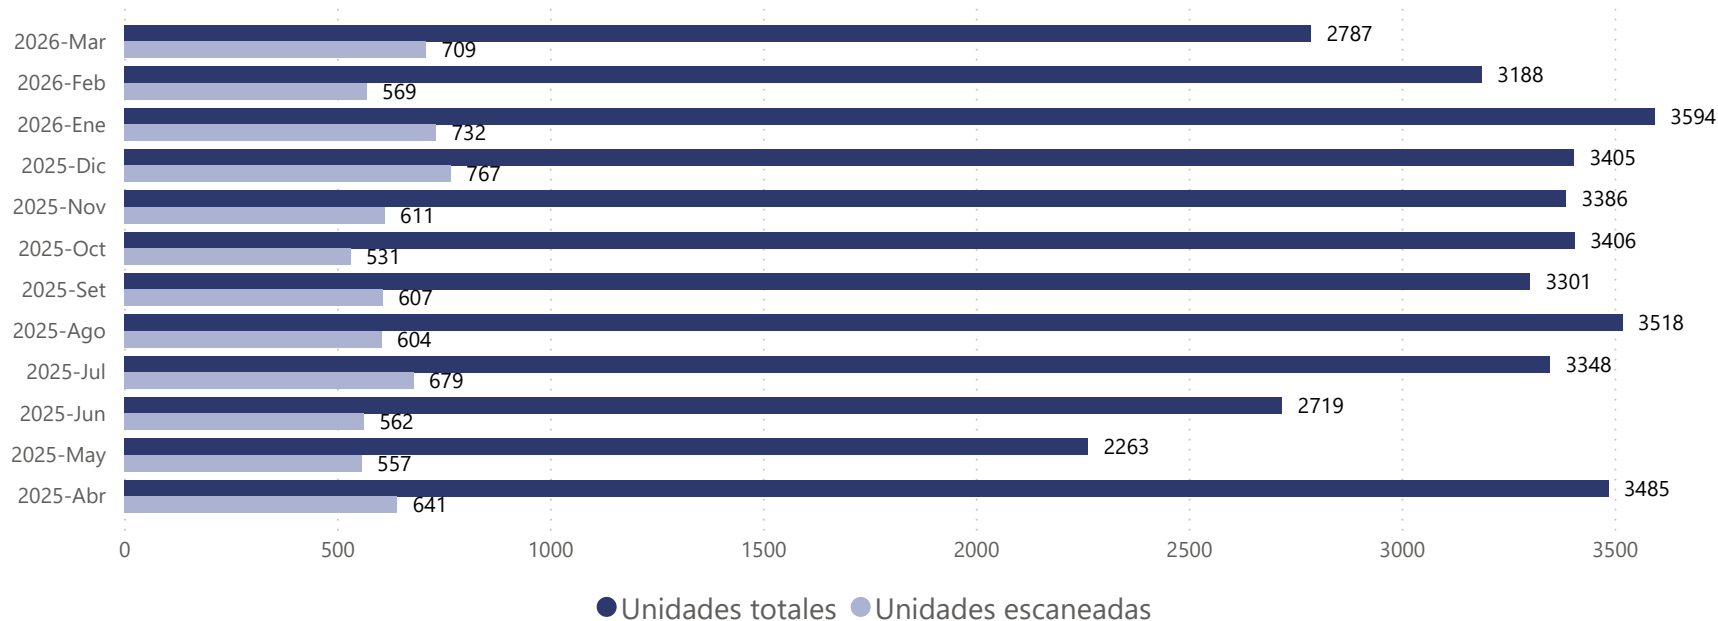

CONTROL DE ESCÁNER EN PUERTO MONTEVIDEO - EXPORTACIÓN

Evolución mensual - Unidades totales y escaneadas

Evolución mensual - % escaneo

Año-Mes	% Escáner
2026-Mar	89,60 %
2026-Feb	89,75 %
2026-Ene	87,72 %
2025-Dic	92,01 %
2025-Nov	91,17 %
2025-Oct	87,96 %
2025-Set	89,49 %
2025-Ago	93,05 %
2025-Jul	88,84 %
2025-Jun	92,21 %
2025-May	89,33 %
2025-Abr	87,90 %

Evolución mensual - Promedio de tiempo de control (días y hrs)

Nota: Pueden existir modificaciones posteriores a la consulta debido a la dinámica de la operativa. Datos actualizados al 13/4/2026. **Fuente:** Sistema LUCÍA.

CONTROL DE ESCÁNER EN PUERTO MONTEVIDEO - TRÁNSITOS

Evolución mensual - Unidades totales y escaneadas

Evolución mensual - % escaneo

Año-Mes	% Escáner
2026-Mar	25,44 %
2026-Feb	17,85 %
2026-Ene	20,37 %
2025-Dic	22,53 %
2025-Nov	18,04 %
2025-Oct	15,59 %
2025-Set	18,39 %
2025-Ago	17,17 %
2025-Jul	20,28 %
2025-Jun	20,67 %
2025-May	24,61 %
2025-Abr	18,39 %