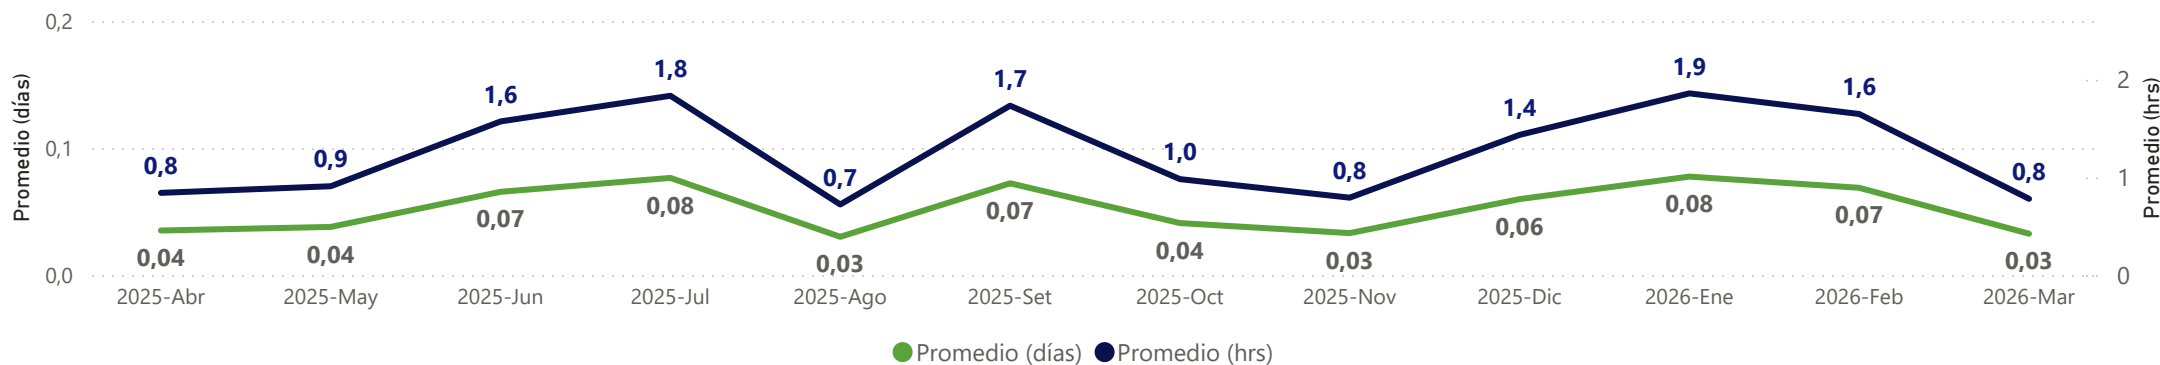

Evolución mensual - Promedio de tiempo de control (días y hrs)

Nota: Pueden existir modificaciones posteriores a la consulta debido a la dinámica de la operativa. Datos actualizados al 13/4/2026. **Fuente:** Sistema LUCÍA.

CONTROL DE ESCÁNER EN PUERTO MONTEVIDEO - TRÁNSITOS

Evolución mensual - Unidades totales y escaneadas

Evolución mensual - % escaneo

Año-Mes	% Escáner
2026-Mar	25,44 %
2026-Feb	17,85 %
2026-Ene	20,37 %
2025-Dic	22,53 %
2025-Nov	18,04 %
2025-Oct	15,59 %
2025-Set	18,39 %
2025-Ago	17,17 %
2025-Jul	20,28 %
2025-Jun	20,67 %
2025-May	24,61 %
2025-Abr	18,39 %

Evolución mensual - Promedio de tiempo de control (días y hrs)

Nota: Pueden existir modificaciones posteriores a la consulta debido a la dinámica de la operativa. Datos actualizados al 13/04/2026. **Fuente:** Sistema LUCÍA.

CONTROL DE ESCÁNER EN PUERTO MONTEVIDEO - REEMBARQUES Y TRASBORDOS

Evolución mensual - Unidades totales y escaneadas

Evolución mensual - % escaneo

Año-Mes	% Escáner
2026-Mar	0,41 %
2026-Feb	0,44 %
2026-Ene	4,48 %
2025-Dic	1,93 %
2025-Nov	2,61 %
2025-Oct	3,44 %
2025-Set	3,19 %
2025-Ago	3,07 %
2025-Jul	2,30 %
2025-Jun	3,59 %
2025-May	4,52 %
2025-Abr	2,62 %