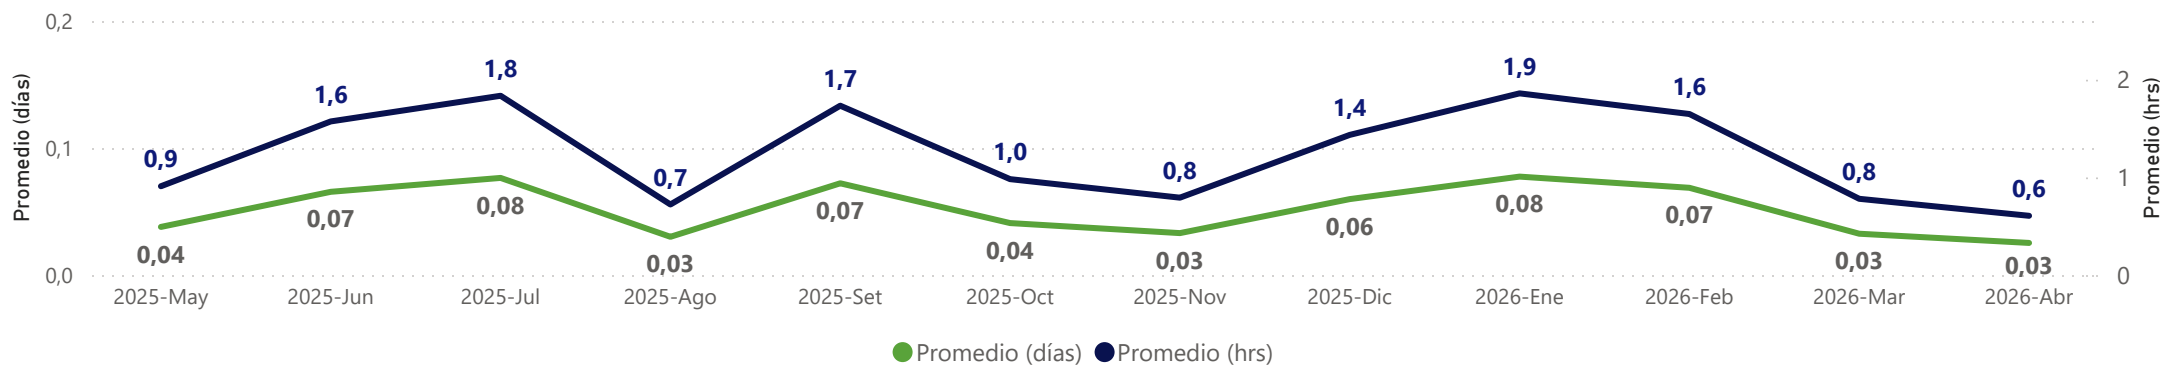

Evolución mensual - Promedio de tiempo de control (días y hrs)

Nota: Pueden existir modificaciones posteriores a la consulta debido a la dinámica de la operativa. Datos actualizados al 12/5/2026. **Fuente:** Sistema LUCÍA.

CONTROL DE ESCÁNER EN PUERTO MONTEVIDEO - TRÁNSITOS

Evolución mensual - Unidades totales y escaneadas

Evolución mensual - % escaneo

Año-Mes	% Escáner
2026-Abr	23,01 %
2026-Mar	25,44 %
2026-Feb	17,85 %
2026-Ene	20,37 %
2025-Dic	22,53 %
2025-Nov	18,04 %
2025-Oct	15,59 %
2025-Set	18,39 %
2025-Ago	17,17 %
2025-Jul	20,28 %
2025-Jun	20,67 %
2025-May	24,61 %

Evolución mensual - Promedio de tiempo de control (días y hrs)

Nota: Pueden existir modificaciones posteriores a la consulta debido a la dinámica de la operativa. Datos actualizados al 12/05/2026. **Fuente:** Sistema LUCÍA.

CONTROL DE ESCÁNER EN PUERTO MONTEVIDEO - REEMBARQUES Y TRASBORDOS

Evolución mensual - Unidades totales y escaneadas

Evolución mensual - % escaneo

Año-Mes	% Escáner
2026-Abr	2,03 %
2026-Mar	0,69 %
2026-Feb	0,44 %
2026-Ene	4,48 %
2025-Dic	1,93 %
2025-Nov	2,61 %
2025-Oct	3,44 %
2025-Set	3,19 %
2025-Ago	3,07 %
2025-Jul	2,30 %
2025-Jun	3,59 %
2025-May	4,52 %