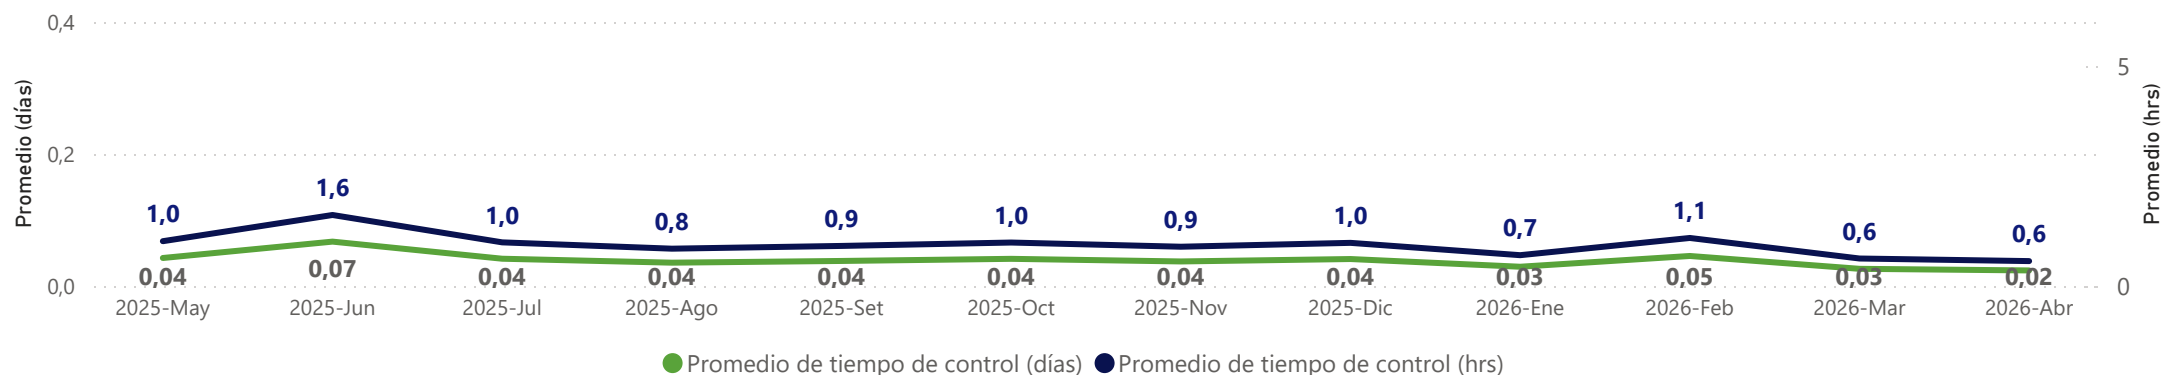

CONTROL DE ESCÁNER EN PUERTO MONTEVIDEO - EXPORTACIÓN

Evolución mensual - Unidades totales y escaneadas

Evolución mensual - % escaneo

Año-Mes	% Escáner
2026-Abr	90,51 %
2026-Mar	89,60 %
2026-Feb	89,75 %
2026-Ene	87,72 %
2025-Dic	92,01 %
2025-Nov	91,17 %
2025-Oct	87,96 %
2025-Set	89,49 %
2025-Ago	93,05 %
2025-Jul	88,84 %
2025-Jun	92,21 %
2025-May	89,33 %

Evolución mensual - Promedio de tiempo de control (días y hrs)

Nota: Pueden existir modificaciones posteriores a la consulta debido a la dinámica de la operativa. Datos actualizados al 12/5/2026. **Fuente:** Sistema LUCÍA.

CONTROL DE ESCÁNER EN PUERTO MONTEVIDEO - TRÁNSITOS

Evolución mensual - Unidades totales y escaneadas

Evolución mensual - % escaneo

Año-Mes	% Escáner
2026-Abr	23,01 %
2026-Mar	25,44 %
2026-Feb	17,85 %
2026-Ene	20,37 %
2025-Dic	22,53 %
2025-Nov	18,04 %
2025-Oct	15,59 %
2025-Set	18,39 %
2025-Ago	17,17 %
2025-Jul	20,28 %
2025-Jun	20,67 %
2025-May	24,61 %