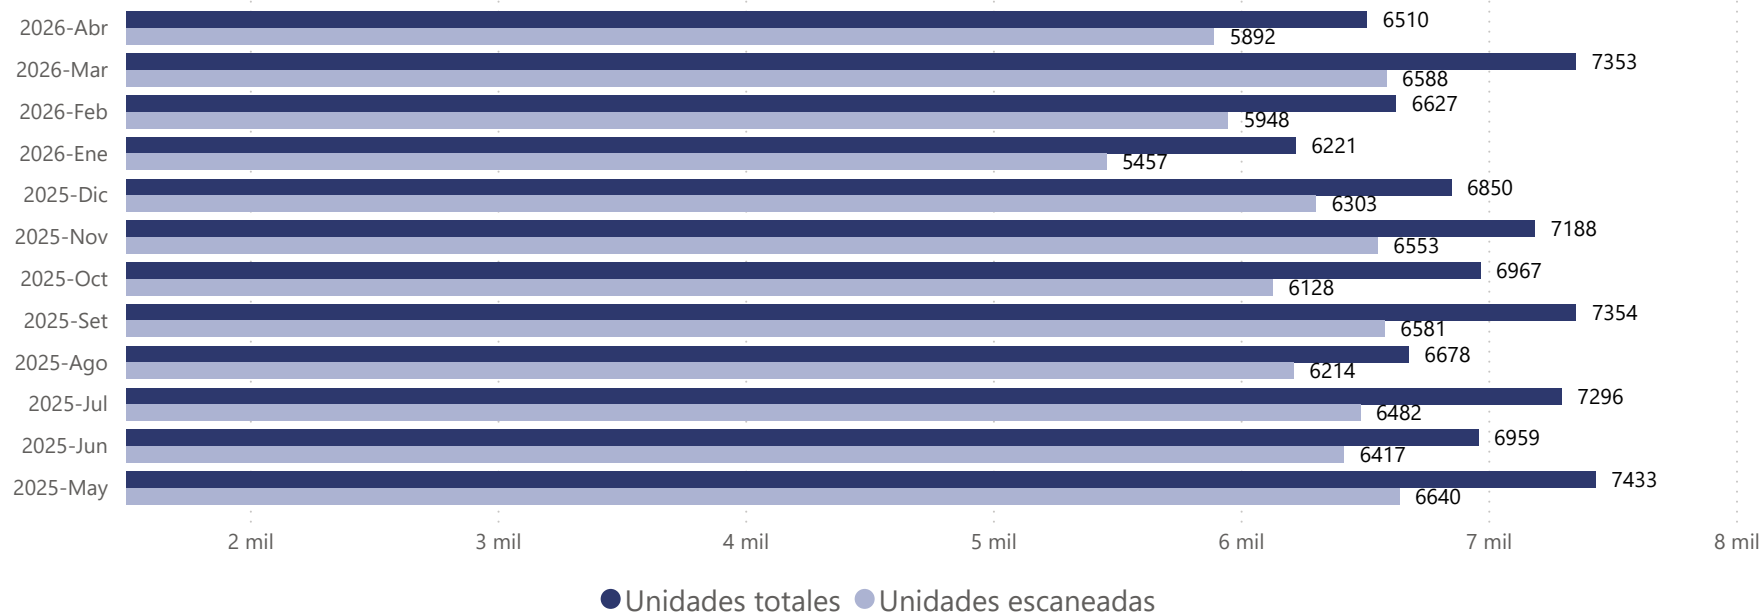

CONTROL DE ESCÁNER EN PUERTO MONTEVIDEO - EXPORTACIÓN

Evolución mensual - Unidades totales y escaneadas

Evolución mensual - % escaneo

Año-Mes	% Escáner
2026-Abr	90,51 %
2026-Mar	89,60 %
2026-Feb	89,75 %
2026-Ene	87,72 %
2025-Dic	92,01 %
2025-Nov	91,17 %
2025-Oct	87,96 %
2025-Set	89,49 %
2025-Ago	93,05 %
2025-Jul	88,84 %
2025-Jun	92,21 %
2025-May	89,33 %

Evolución mensual - Promedio de tiempo de control (días y hrs)

Nota: Pueden existir modificaciones posteriores a la consulta debido a la dinámica de la operativa. Datos actualizados al 12/5/2026. **Fuente:** Sistema LUCÍA.

CONTROL DE ESCÁNER EN PUERTO MONTEVIDEO - TRÁNSITOS

Evolución mensual - Unidades totales y escaneadas

Evolución mensual - % escaneo

Año-Mes	% Escáner
2026-Abr	23,01 %
2026-Mar	25,44 %
2026-Feb	17,85 %
2026-Ene	20,37 %
2025-Dic	22,53 %
2025-Nov	18,04 %
2025-Oct	15,59 %
2025-Set	18,39 %
2025-Ago	17,17 %
2025-Jul	20,28 %
2025-Jun	20,67 %
2025-May	24,61 %