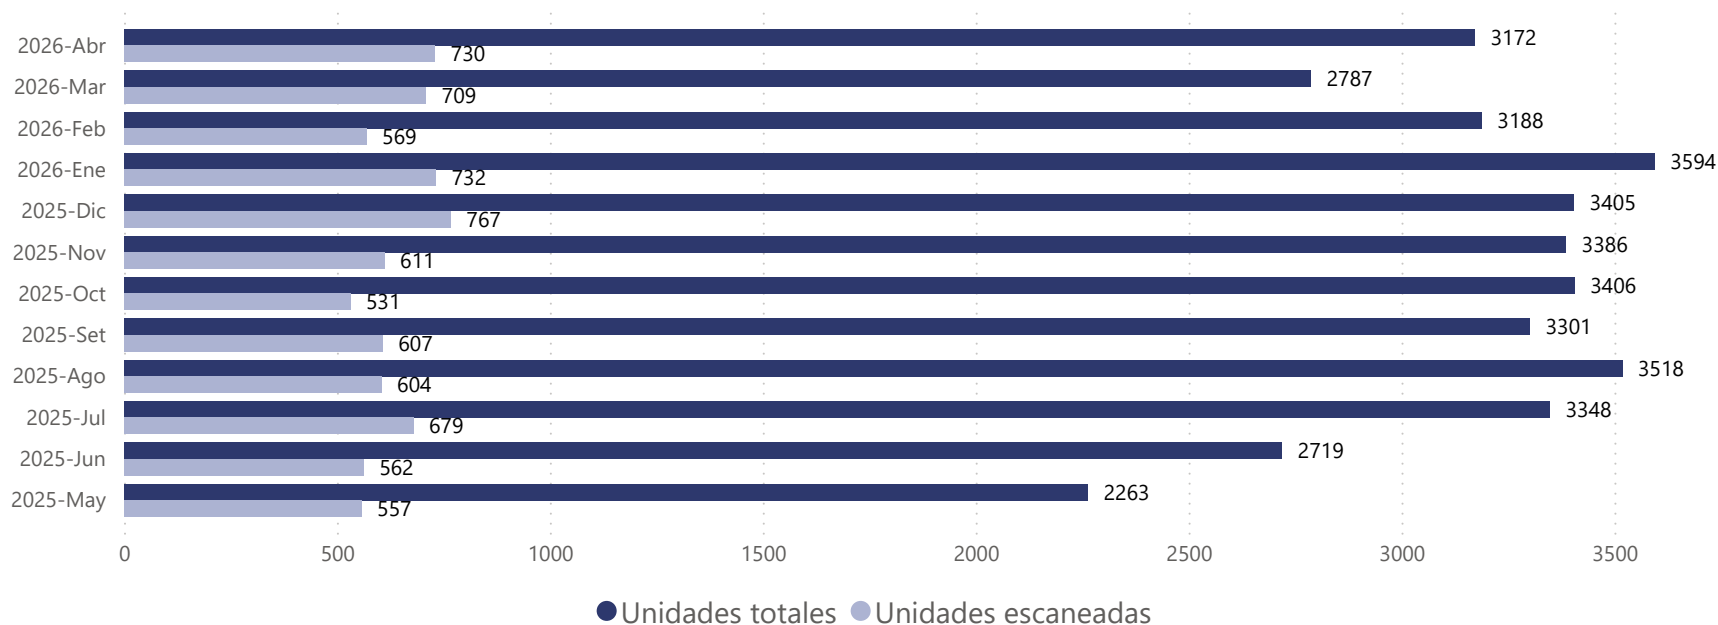

CONTROL DE ESCÁNER EN PUERTO MONTEVIDEO - EXPORTACIÓN

Evolución mensual - Unidades totales y escaneadas

Evolución mensual - % escaneo

Año-Mes	% Escáner
2026-Abr	90,51 %
2026-Mar	89,60 %
2026-Feb	89,75 %
2026-Ene	87,72 %
2025-Dic	92,01 %
2025-Nov	91,17 %
2025-Oct	87,96 %
2025-Set	89,49 %
2025-Ago	93,05 %
2025-Jul	88,84 %
2025-Jun	92,21 %
2025-May	89,33 %

Evolución mensual - Promedio de tiempo de control (días y hrs)

Nota: Pueden existir modificaciones posteriores a la consulta debido a la dinámica de la operativa. Datos actualizados al 12/5/2026. **Fuente:** Sistema LUCÍA.

CONTROL DE ESCÁNER EN PUERTO MONTEVIDEO - TRÁNSITOS

Evolución mensual - Unidades totales y escaneadas

Evolución mensual - % escaneo

Año-Mes	% Escáner
2026-Abr	23,01 %
2026-Mar	25,44 %
2026-Feb	17,85 %
2026-Ene	20,37 %
2025-Dic	22,53 %
2025-Nov	18,04 %
2025-Oct	15,59 %
2025-Set	18,39 %
2025-Ago	17,17 %
2025-Jul	20,28 %
2025-Jun	20,67 %
2025-May	24,61 %