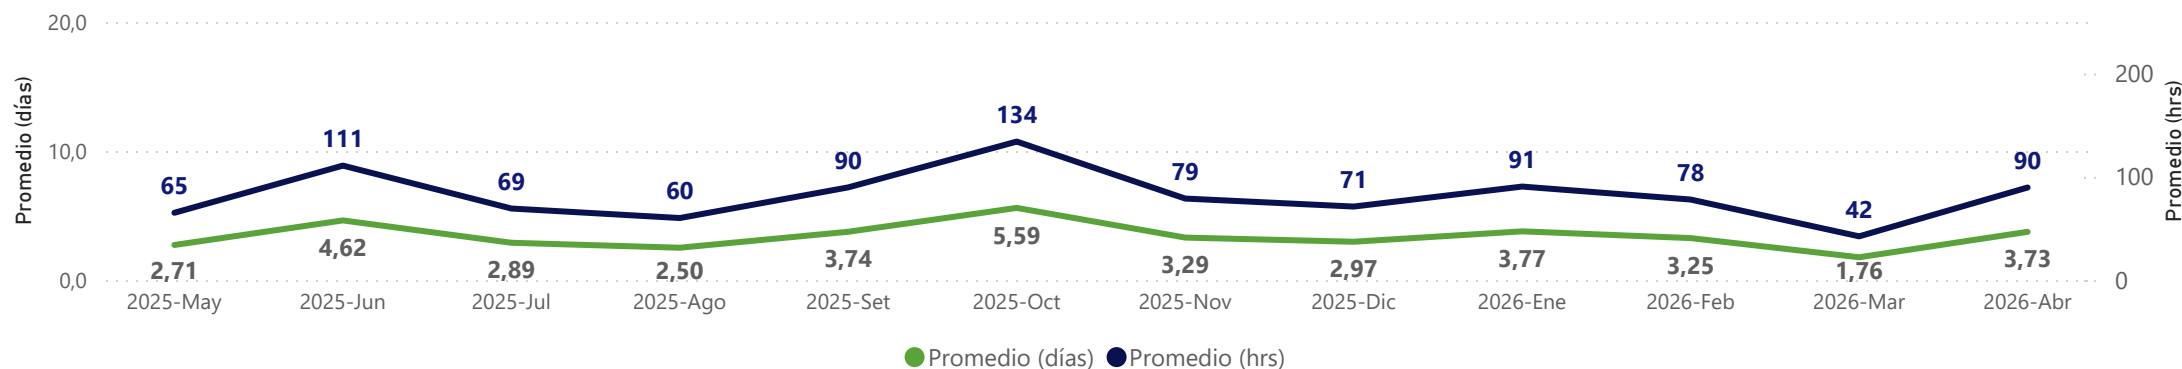

Evolución mensual - Promedio de tiempo de control (días y hrs)

Nota: Pueden existir modificaciones posteriores a la consulta debido a la dinámica de la operativa. Datos actualizados al 12/05/2026. **Fuente:** Sistema LUCÍA.

CONTROL DE ESCÁNER EN PUERTO MONTEVIDEO - REEMBARQUES Y TRASBORDOS

Evolución mensual - Unidades totales y escaneadas

Evolución mensual - % escaneo

Año-Mes	% Escáner
2026-Abr	2,03 %
2026-Mar	0,69 %
2026-Feb	0,44 %
2026-Ene	4,48 %
2025-Dic	1,93 %
2025-Nov	2,61 %
2025-Oct	3,44 %
2025-Set	3,19 %
2025-Ago	3,07 %
2025-Jul	2,30 %
2025-Jun	3,59 %
2025-May	4,52 %

Evolución mensual - Promedio de tiempo de control (días y hrs)

Nota: Carga proveniente de Argentina y Paraguay. Pueden existir modificaciones posteriores a la consulta debido a la dinámica de la operativa. Datos actualizados al 12/05/2026.

Fuente: Sistema LUCÍA.