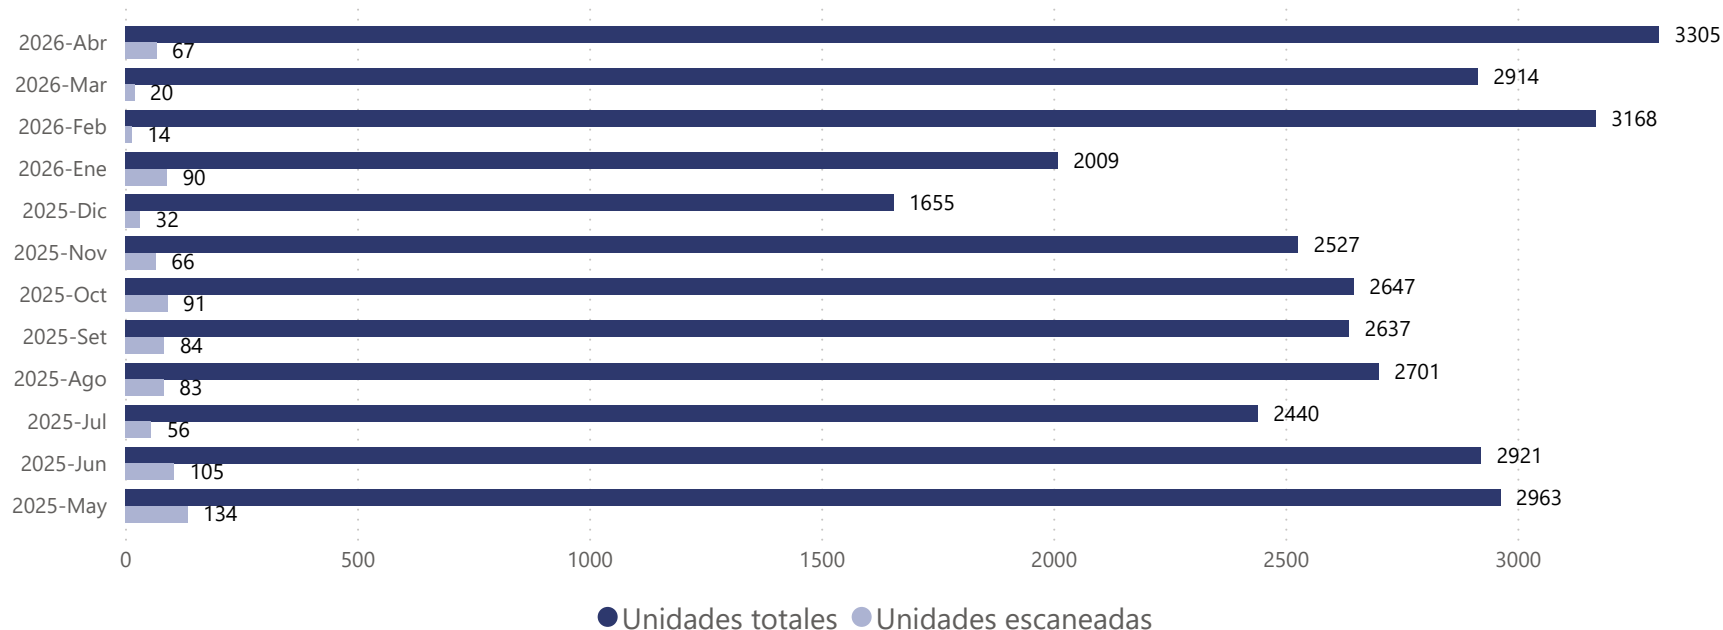

CONTROL DE ESCÁNER EN PUERTO MONTEVIDEO - TRÁNSITOS

Evolución mensual - Unidades totales y escaneadas

Evolución mensual - % escaneo

Año-Mes	% Escáner
2026-Abr	23,01 %
2026-Mar	25,44 %
2026-Feb	17,85 %
2026-Ene	20,37 %
2025-Dic	22,53 %
2025-Nov	18,04 %
2025-Oct	15,59 %
2025-Set	18,39 %
2025-Ago	17,17 %
2025-Jul	20,28 %
2025-Jun	20,67 %
2025-May	24,61 %

Evolución mensual - Promedio de tiempo de control (días y hrs)

Nota: Pueden existir modificaciones posteriores a la consulta debido a la dinámica de la operativa. Datos actualizados al 12/05/2026. **Fuente:** Sistema LUCÍA.

CONTROL DE ESCÁNER EN PUERTO MONTEVIDEO - REEMBARQUES Y TRASBORDOS

Evolución mensual - Unidades totales y escaneadas

Evolución mensual - % escaneo

Año-Mes	% Escáner
2026-Abr	2,03 %
2026-Mar	0,69 %
2026-Feb	0,44 %
2026-Ene	4,48 %
2025-Dic	1,93 %
2025-Nov	2,61 %
2025-Oct	3,44 %
2025-Set	3,19 %
2025-Ago	3,07 %
2025-Jul	2,30 %
2025-Jun	3,59 %
2025-May	4,52 %