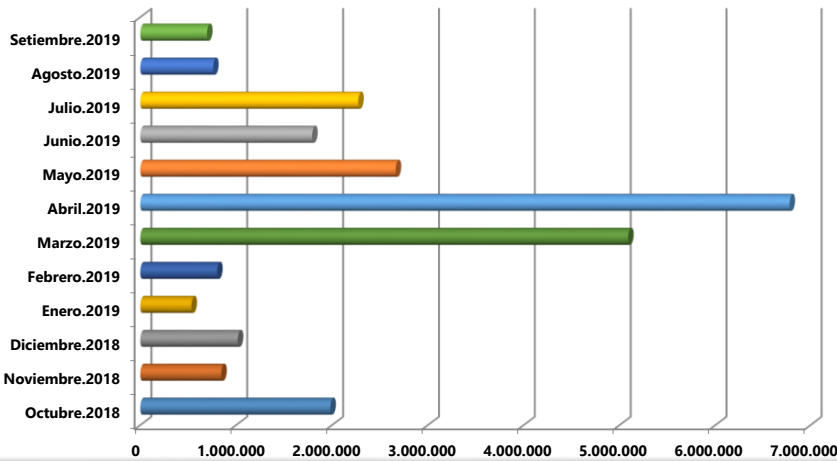

INFORME DE INCAUTACIONES DE MERCADERÍA

Evolución anual de Incautaciones de Mercadería en U\$S - Por año

Evolución mensual de Incautaciones de Mercadería en U\$S

Distribución por tipo de Mercadería- Setiembre 2019

Cifras expresadas en dólares corrientes

Datos: Setiembre 2019

Tipo de cambio promedio mensual
Fecha de extracción de Información:

Fuente: Sistema LUCIA
12/11/2019

Observaciones: La información obtenida desde el Sistema Lucía puede variar dependiendo de la fecha en que se extraiga, ya sea por motivos de variación en el tipo de cambio, datos cargados con efecto retroactivo, correcciones de valores estimados a reales, entre otras.