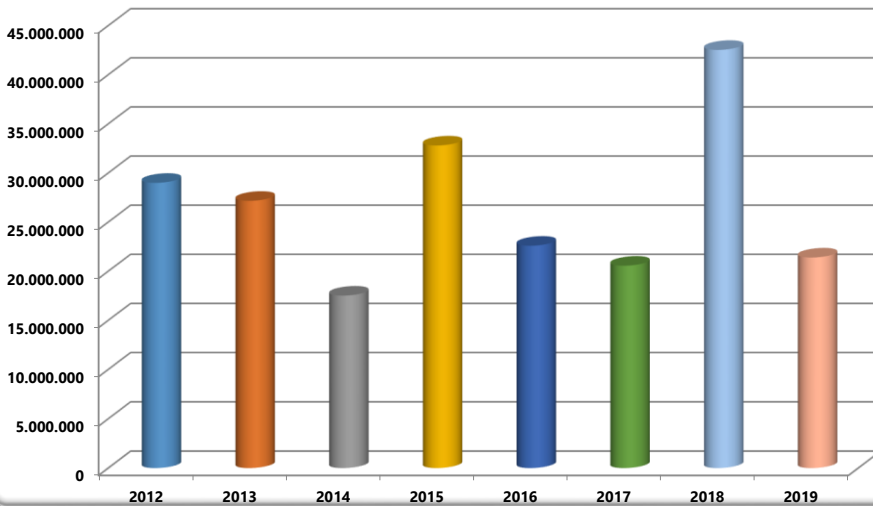

INFORME DE INCAUTACIONES DE MERCADERÍA

Evolución anual de Incautaciones de Mercadería en U\$S - Por año

Evolución mensual de Incautaciones de Mercadería en U\$S

Distribución por tipo de Mercadería- Setiembre 2019

Cifras expresadas en dólares corrientes

Datos: Setiembre 2019

Tipo de cambio promedio mensual
Fecha de extracción de Información:

Fuente: Sistema LUCIA
12/11/2019

Observaciones: La información obtenida desde el Sistema Lucía puede variar dependiendo de la fecha en que se extraiga, ya sea por motivos de variación en el tipo de cambio, datos cargados con efecto retroactivo, correcciones de valores estimados a reales, entre otras.