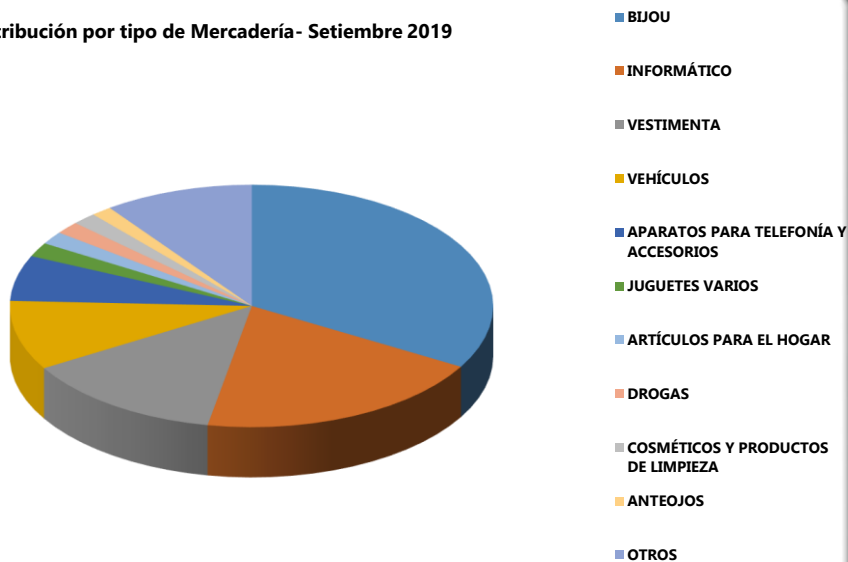

INFORME DE INCAUTACIONES DE MERCADERÍA

Evolución anual de Incautaciones de Mercadería en U\$S - Por año

Evolución mensual de Incautaciones de Mercadería en U\$S

Distribución por tipo de Mercadería- Setiembre 2019

Cifras expresadas en dólares corrientes

Datos: Setiembre 2019

Tipo de cambio promedio mensual
Fecha de extracción de Información:

Fuente: Sistema LUCIA
12/11/2019

Observaciones: La información obtenida desde el Sistema Lucía puede variar dependiendo de la fecha en que se extraiga, ya sea por motivos de variación en el tipo de cambio, datos cargados con efecto retroactivo, correcciones de valores estimados a reales, entre otras.