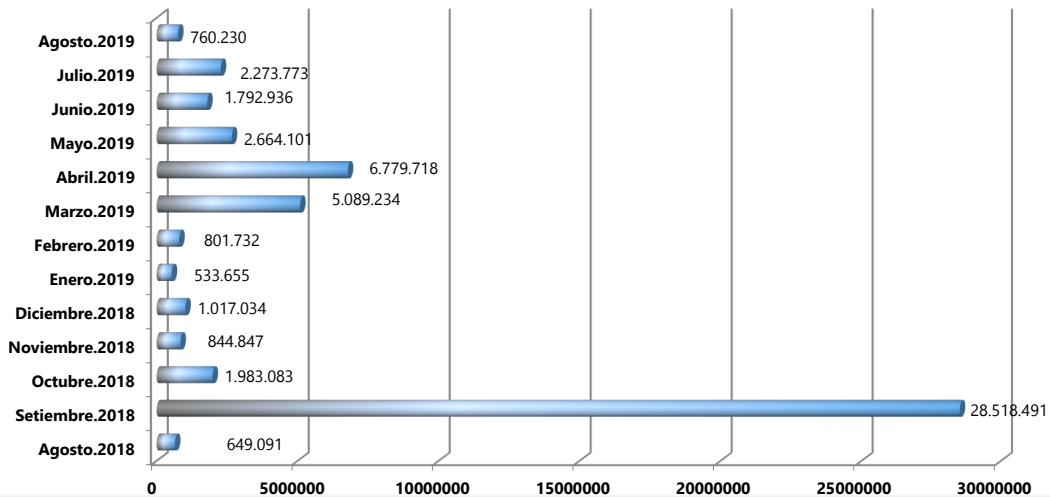

## INFORME DE INCAUTACIONES DE MERCADERÍA

**Evolución anual de Incautaciones de Mercadería en U\$S - Por año**

**Evolución mensual de Incautaciones de Mercadería en U\$S**

**Distribución por tipo de Mercadería- Agosto 2019**

Cifras expresadas en dólares corrientes  
 Tipo de cambio promedio mensual  
 Fecha de extracción de Información:

**Datos: Agosto 2019**  
 Fuente: Sistema LUCIA  
 16/10/2019

**Observaciones:** La información obtenida desde el Sistema Lucía puede variar dependiendo de la fecha en que se extraiga, ya sea por motivos de variación en el tipo de cambio, datos cargados con efecto retroactivo, correcciones de valores estimados a reales, entre otras.