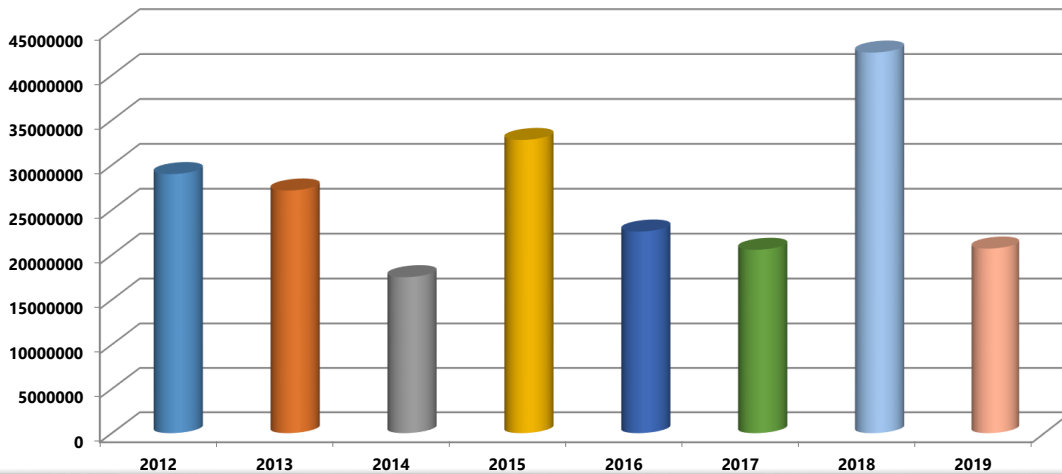

## INFORME DE INCAUTACIONES DE MERCADERÍA

**Evolución anual de Incautaciones de Mercadería en U\$S - Por año**

**Evolución mensual de Incautaciones de Mercadería en U\$S**

**Distribución por tipo de Mercadería- Agosto 2019**

Cifras expresadas en dólares corrientes  
 Tipo de cambio promedio mensual  
 Fecha de extracción de Información:

**Datos: Agosto 2019**  
 Fuente: Sistema LUCIA  
 16/10/2019

**Observaciones:** La información obtenida desde el Sistema Lucía puede variar dependiendo de la fecha en que se extraiga, ya sea por motivos de variación en el tipo de cambio, datos cargados con efecto retroactivo, correcciones de valores estimados a reales, entre otras.