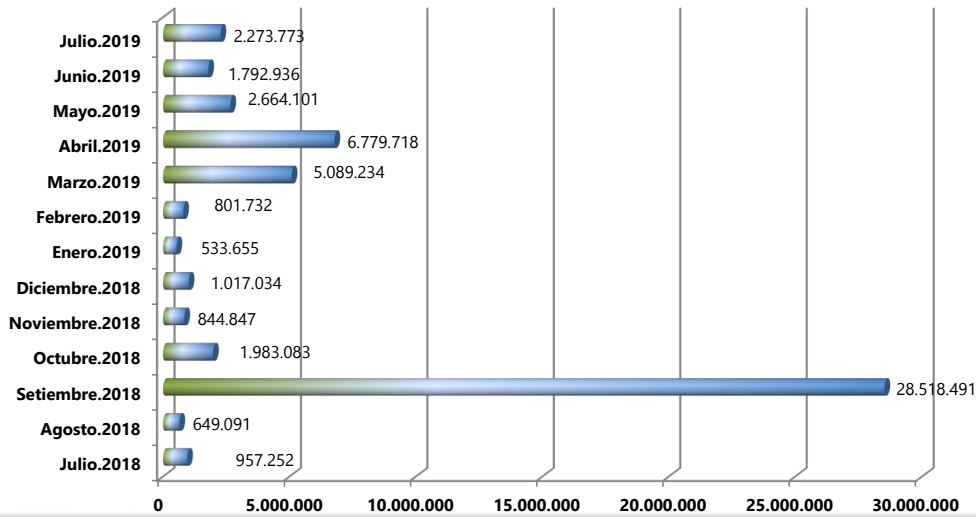

INFORME DE INCAUTACIONES DE MERCADERÍA

Evolución anual de Incautaciones de Mercadería en U\$S - Por año

Evolución mensual de Incautaciones de Mercadería en U\$S

Distribución por tipo de Mercadería- Julio 2019

Cifras expresadas en dólares corrientes
 Tipo de cambio promedio mensual
 Fecha de extracción de Información:

Datos: Julio 2019
 Fuente: Sistema LUCIA
 19/09/2019

Observaciones: La información obtenida desde el Sistema Lucía puede variar dependiendo de la fecha en que se extraiga, ya sea por motivos de variación en el tipo de cambio, datos cargados con efecto retroactivo, correcciones de valores estimados a reales, entre otras.