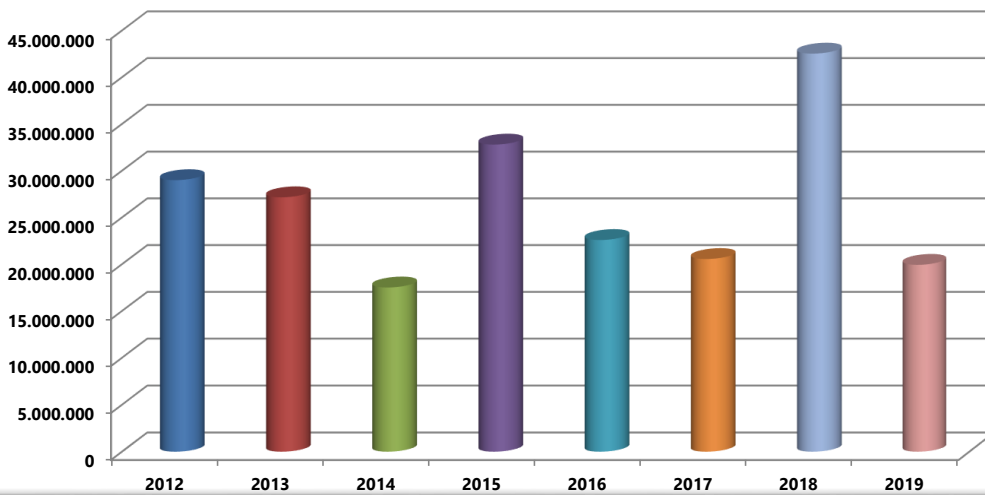

INFORME DE INCAUTACIONES DE MERCADERÍA

Evolución anual de Incautaciones de Mercadería en U\$S - Por año

Evolución mensual de Incautaciones de Mercadería en U\$S

Distribución por tipo de Mercadería- Julio 2019

Cifras expresadas en dólares corrientes
 Tipo de cambio promedio mensual
 Fecha de extracción de Información:

Datos: Julio 2019
 Fuente: Sistema LUCIA
 19/09/2019

Observaciones: La información obtenida desde el Sistema Lucía puede variar dependiendo de la fecha en que se extraiga, ya sea por motivos de variación en el tipo de cambio, datos cargados con efecto retroactivo, correcciones de valores estimados a reales, entre otras.