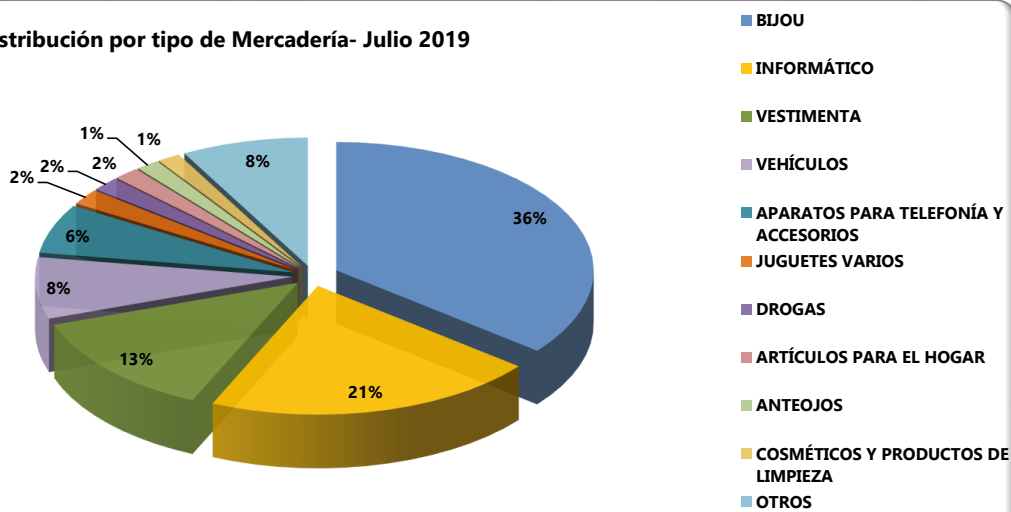

INFORME DE INCAUTACIONES DE MERCADERÍA

Evolución anual de Incautaciones de Mercadería en U\$S - Por año

Evolución mensual de Incautaciones de Mercadería en U\$S

Distribución por tipo de Mercadería- Julio 2019

Cifras expresadas en dólares corrientes
 Tipo de cambio promedio mensual
 Fecha de extracción de Información:

Datos: Julio 2019
 Fuente: Sistema LUCIA
 19/09/2019

Observaciones: La información obtenida desde el Sistema Lucía puede variar dependiendo de la fecha en que se extraiga, ya sea por motivos de variación en el tipo de cambio, datos cargados con efecto retroactivo, correcciones de valores estimados a reales, entre otras.