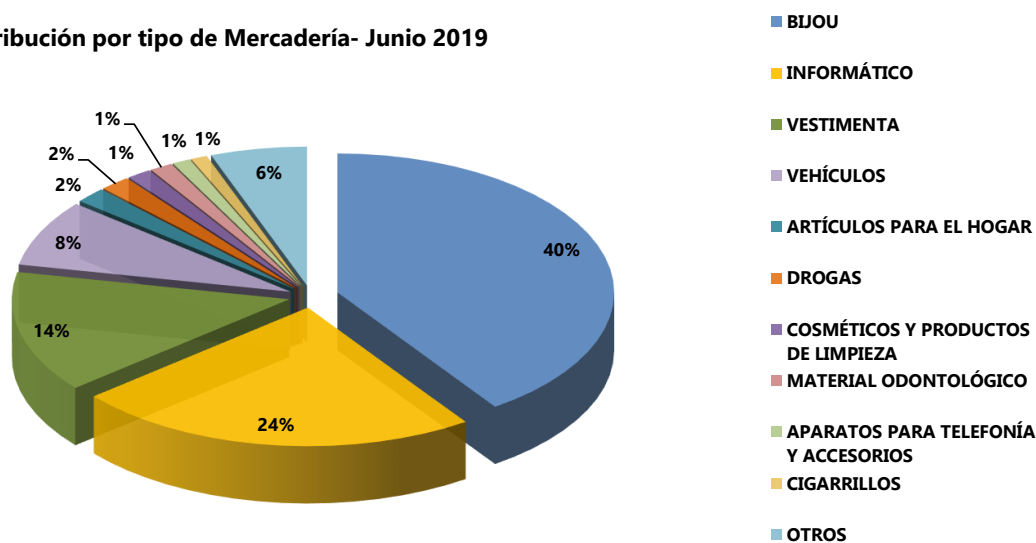

INFORME DE INCAUTACIONES DE MERCADERÍA

Evolución anual de Incautaciones de Mercadería en U\$S - Por año

Evolución mensual de Incautaciones de Mercadería en U\$S

Distribución por tipo de Mercadería- Junio 2019

Cifras expresadas en dólares corrientes
 Tipo de cambio promedio mensual
 Fecha de extracción de Información:

Datos: Junio 2019
 Fuente: Sistema LUCIA
 19/08/2019

Observaciones: La información obtenida desde el Sistema Lucía puede variar dependiendo de la fecha en que se extraiga, ya sea por motivos de variación en el tipo de cambio, datos cargados con efecto retroactivo, correcciones de valores estimados a reales, entre otras.