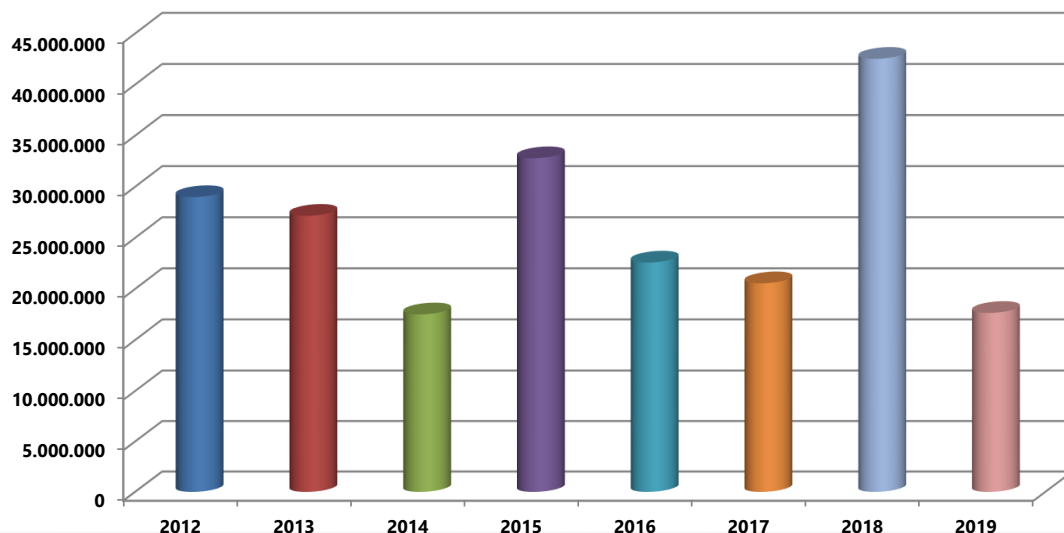

INFORME DE INCAUTACIONES DE MERCADERÍA

Evolución anual de Incautaciones de Mercadería en U\$S - Por año

Evolución mensual de Incautaciones de Mercadería en U\$S

Distribución por tipo de Mercadería- Junio 2019

Cifras expresadas en dólares corrientes
 Tipo de cambio promedio mensual
 Fecha de extracción de Información:

Datos: Junio 2019
 Fuente: Sistema LUCIA
 19/08/2019

Observaciones: La información obtenida desde el Sistema Lucía puede variar dependiendo de la fecha en que se extraiga, ya sea por motivos de variación en el tipo de cambio, datos cargados con efecto retroactivo, correcciones de valores estimados a reales, entre otras.