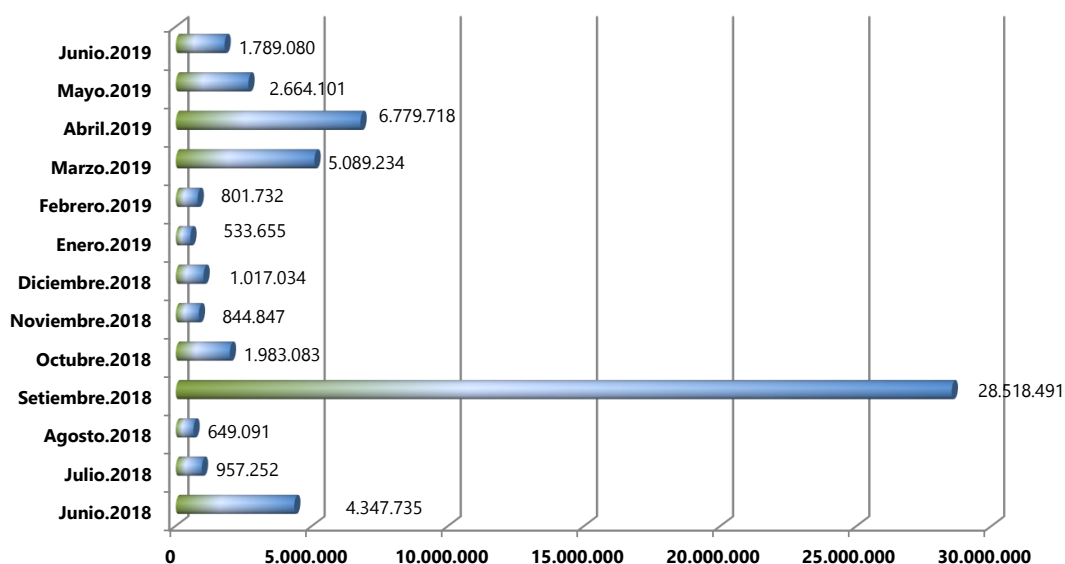

INFORME DE INCAUTACIONES DE MERCADERÍA

Evolución anual de Incautaciones de Mercadería en U\$S - Por año

Evolución mensual de Incautaciones de Mercadería en U\$S

Distribución por tipo de Mercadería- Junio 2019

Cifras expresadas en dólares corrientes
 Tipo de cambio promedio mensual
 Fecha de extracción de Información:

Datos: Junio 2019
 Fuente: Sistema LUCIA
 19/08/2019

Observaciones: La información obtenida desde el Sistema Lucía puede variar dependiendo de la fecha en que se extraiga, ya sea por motivos de variación en el tipo de cambio, datos cargados con efecto retroactivo, correcciones de valores estimados a reales, entre otras.