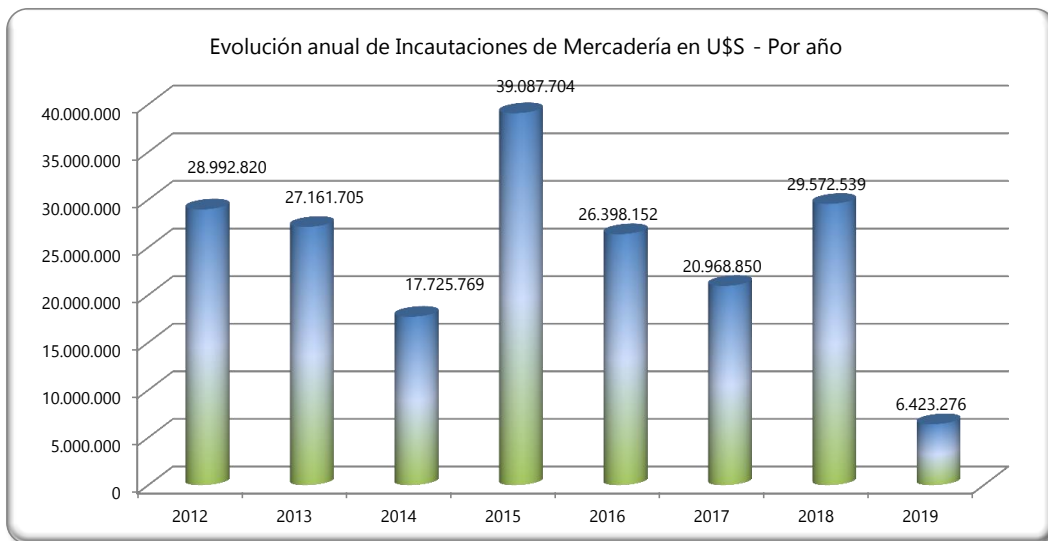

## INFORME DE INCAUTACIONES DE MERCADERÍA

Cifras expresadas en dólares corrientes  
Tipo de cambio promedio mensual

Datos: Marzo 2019  
Fuente: Sistema LUCIA