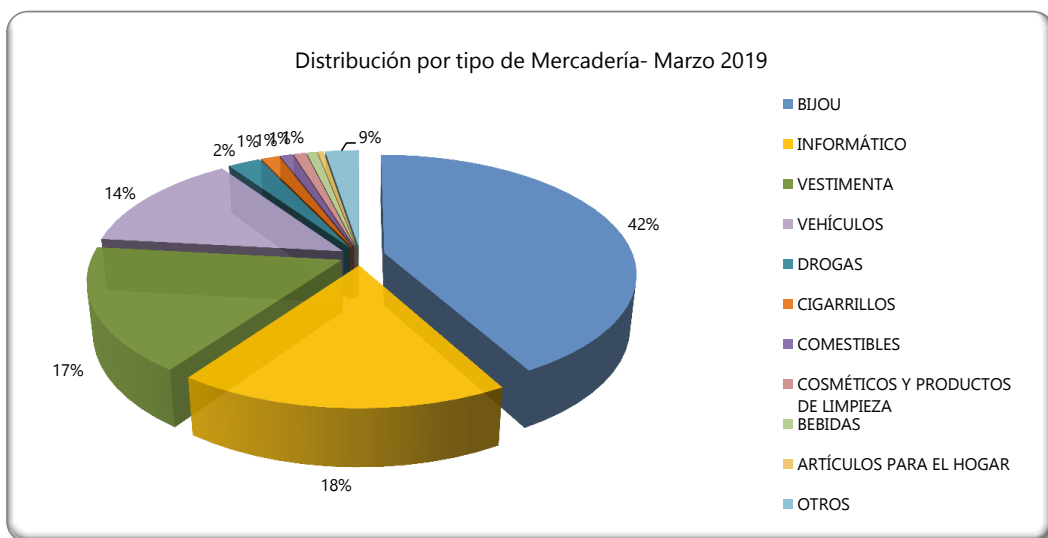

## INFORME DE INCAUTACIONES DE MERCADERÍA

Cifras expresadas en dólares corrientes  
Tipo de cambio promedio mensual

Datos: Marzo 2019  
Fuente: Sistema LUCIA