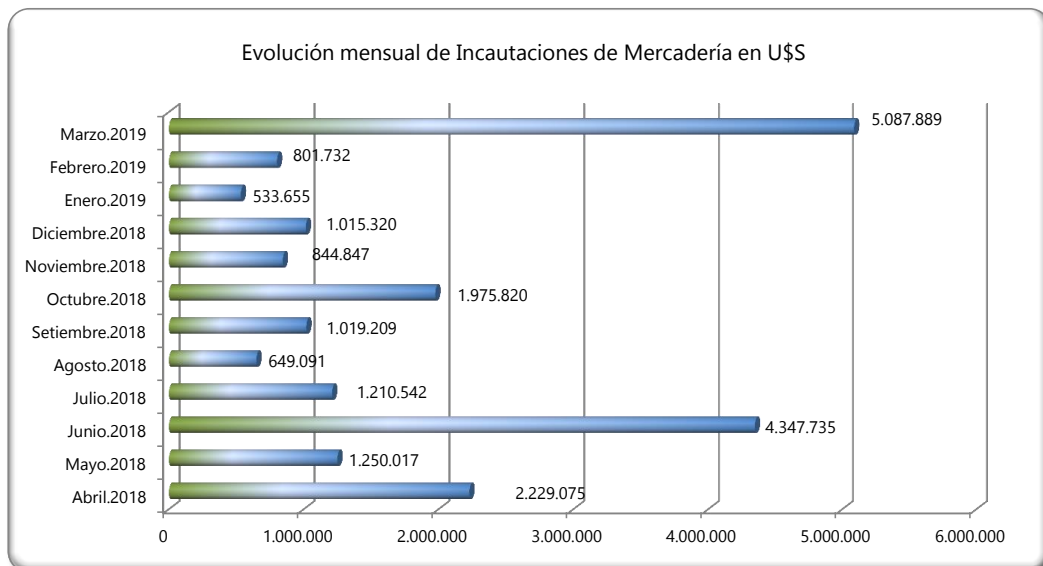

## INFORME DE INCAUTACIONES DE MERCADERÍA

Cifras expresadas en dólares corrientes  
Tipo de cambio promedio mensual

Datos: Marzo 2019  
Fuente: Sistema LUCIA