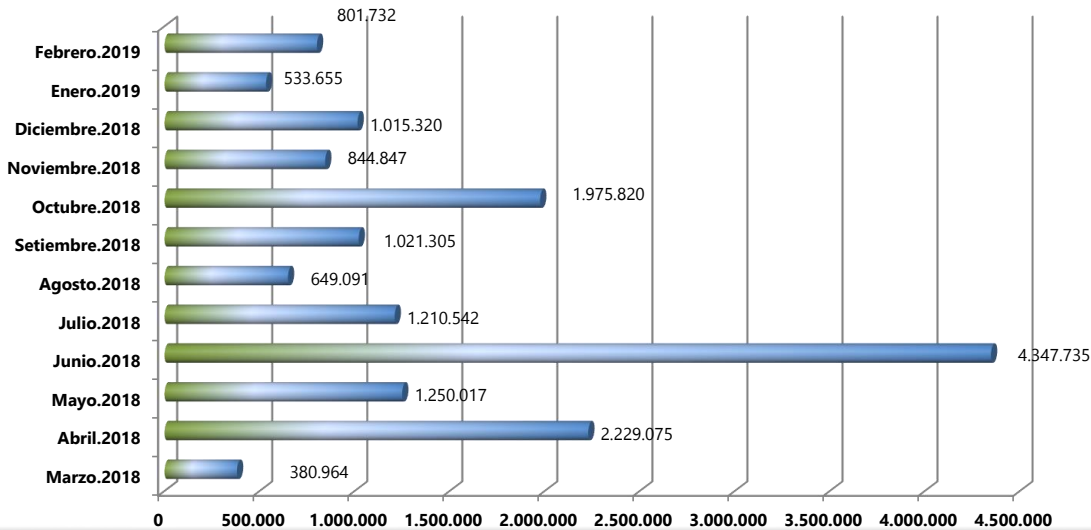

INFORME DE INCAUTACIONES DE MERCADERÍA

Evolución anual de Incautaciones de Mercadería en U\$S - Por año

Evolución mensual de Incautaciones de Mercadería en U\$S

Distribución por tipo de Mercadería- Febrero 2019

Cifras expresadas en dólares corrientes
Tipo de cambio promedio mensual

Datos: Febrero 2019
Fuente: Sistema LUCIA