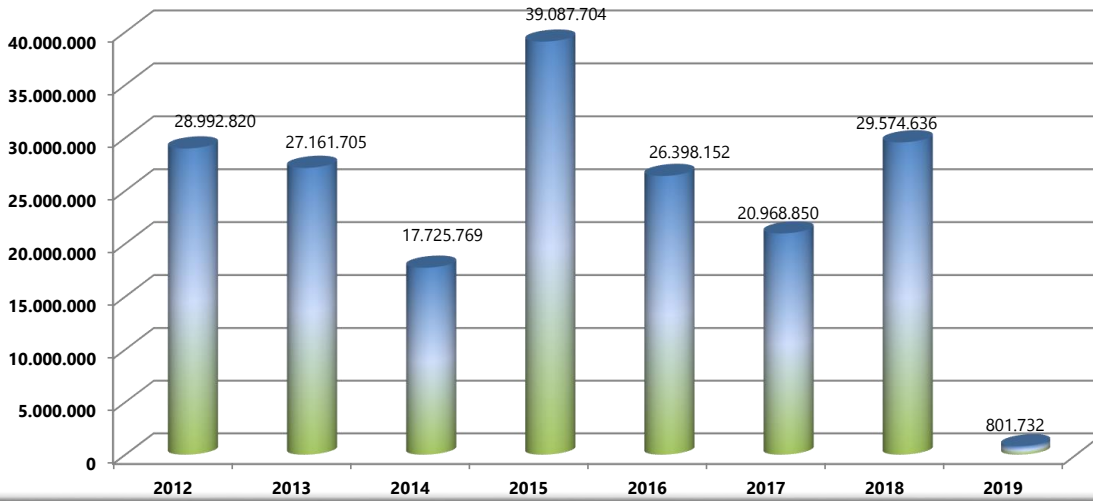

INFORME DE INCAUTACIONES DE MERCADERÍA

Evolución anual de Incautaciones de Mercadería en U\$S - Por año

Evolución mensual de Incautaciones de Mercadería en U\$S

Distribución por tipo de Mercadería- Febrero 2019

Cifras expresadas en dólares corrientes
Tipo de cambio promedio mensual

Datos: Febrero 2019
Fuente: Sistema LUCIA