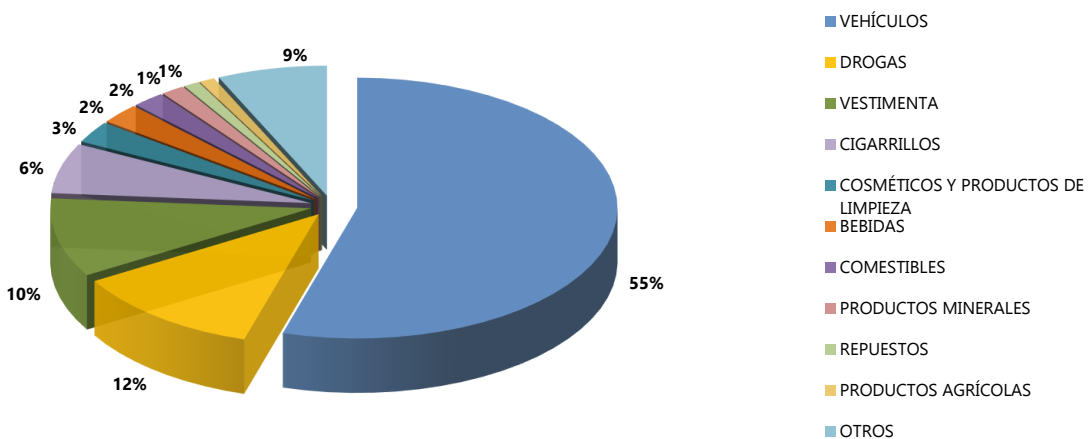

INFORME DE INCAUTACIONES DE MERCADERÍA

Evolución anual de Incautaciones de Mercadería en U\$S - Por año

Evolución mensual de Incautaciones de Mercadería en U\$S

Distribución por tipo de Mercadería- Febrero 2019

Cifras expresadas en dólares corrientes
Tipo de cambio promedio mensual

Datos: Febrero 2019
Fuente: Sistema LUCIA