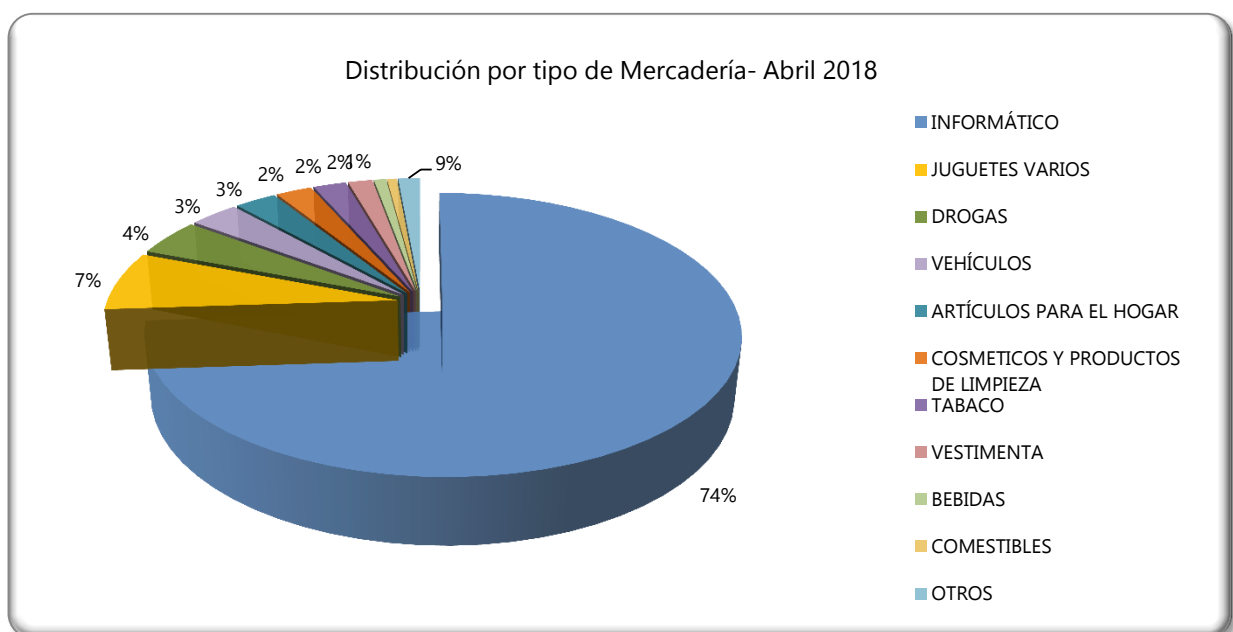

INFORME DE INCAUTACIONES DE MERCADERÍA

Cifras expresadas en dólares corrientes
 Tipo de cambio promedio mensual

Datos: Abril 2018
 Fuente: Sistema LUCIA