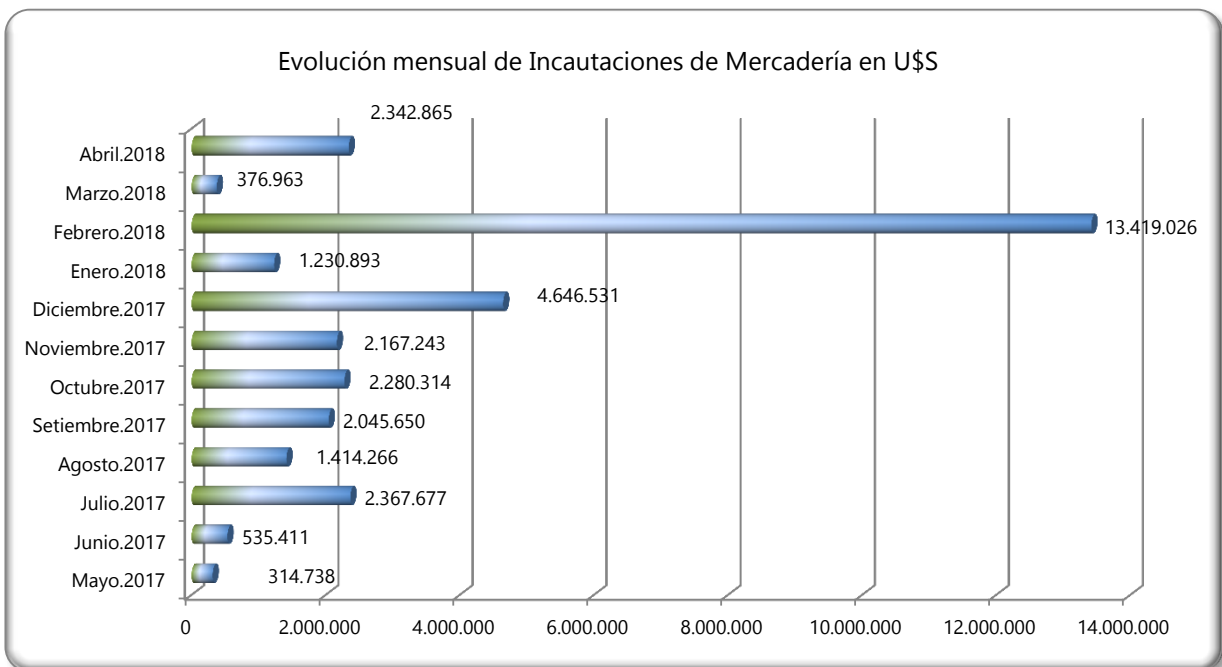

INFORME DE INCAUTACIONES DE MERCADERÍA

Cifras expresadas en dólares corrientes
 Tipo de cambio promedio mensual

Datos: Abril 2018
 Fuente: Sistema LUCIA