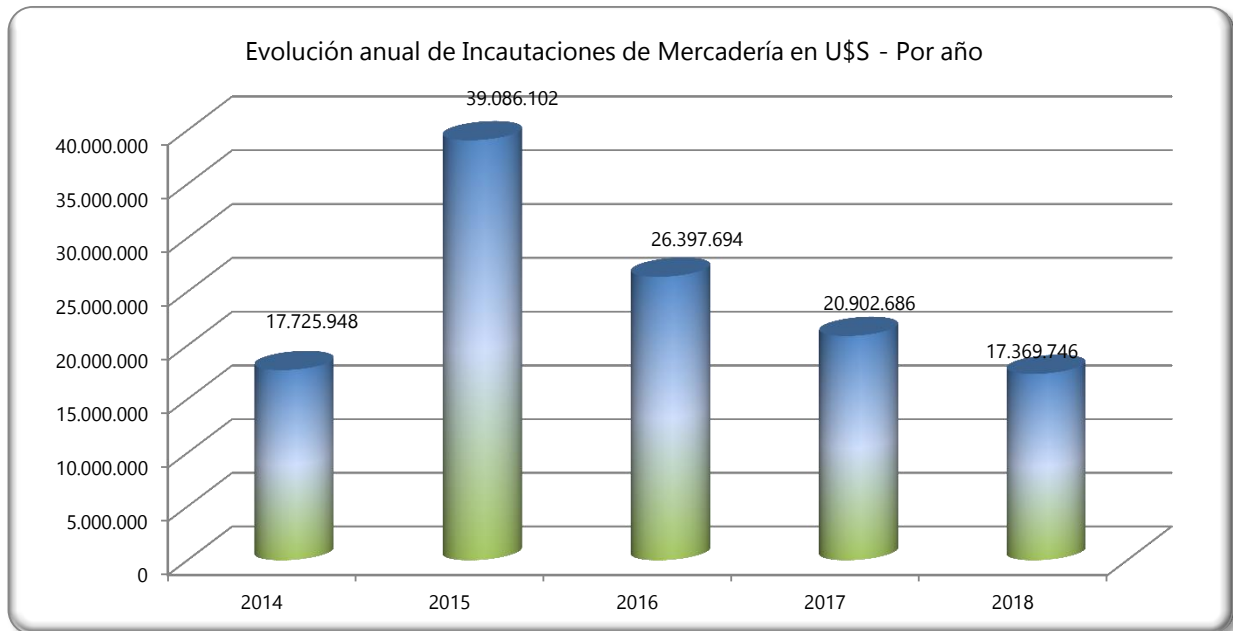

INFORME DE INCAUTACIONES DE MERCADERÍA

Cifras expresadas en dólares corrientes
 Tipo de cambio promedio mensual

Datos: Abril 2018
 Fuente: Sistema LUCIA