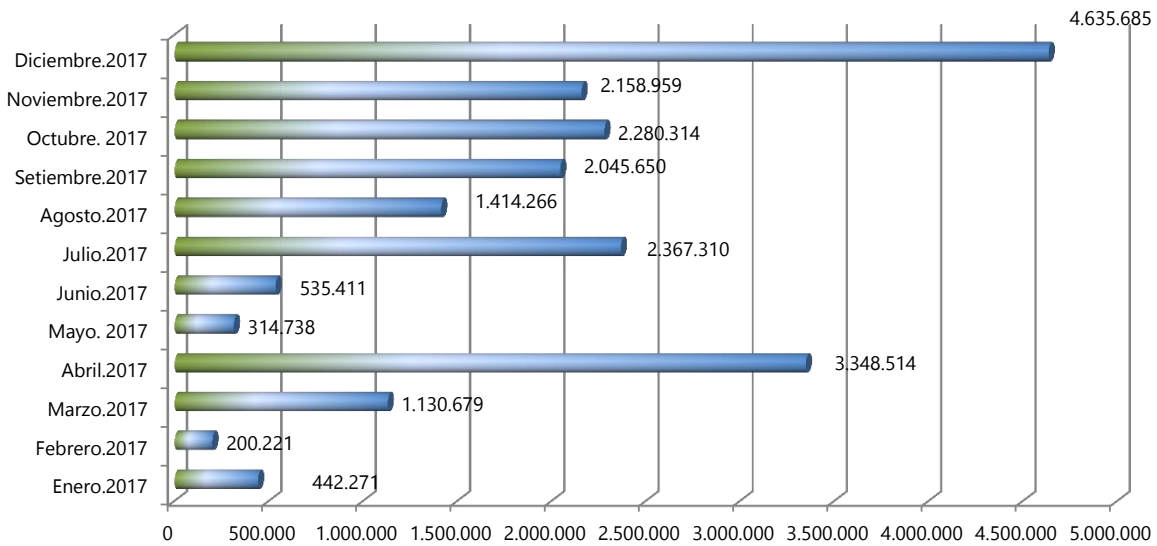

INFORME DE INCAUTACIONES DE MERCADERÍA

Evolución anual de Incautaciones de Mercadería en U\$S - Por año

Evolución mensual de Incautaciones de Mercadería en U\$S

Distribución por tipo de Mercadería- Diciembre 2017

Cifras expresadas en dólares corrientes
Tipo de cambio promedio mensual

Datos: Diciembre 2017
Fuente: Sistema LUCIA