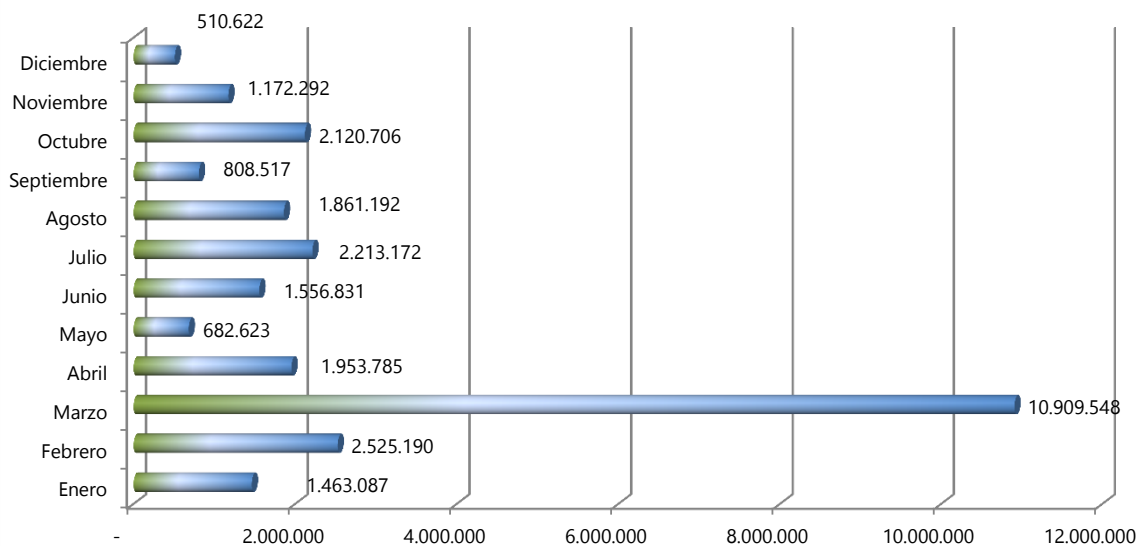

INFORME DE INCAUTACIONES DE MERCADERÍA

Evolución anual de Incautaciones de Mercadería en U\$S - Por año.

Evolución mensual de Incautaciones de Mercadería en U\$S - Año 2015

Distribución por tipo de Mercadería- Año 2015

Cifras expresadas en dólares corrientes
Tipo de cambio promedio mensual

Datos de año 2015 con cierre a 31/12/2015
Fuente: Sistema LUCIA