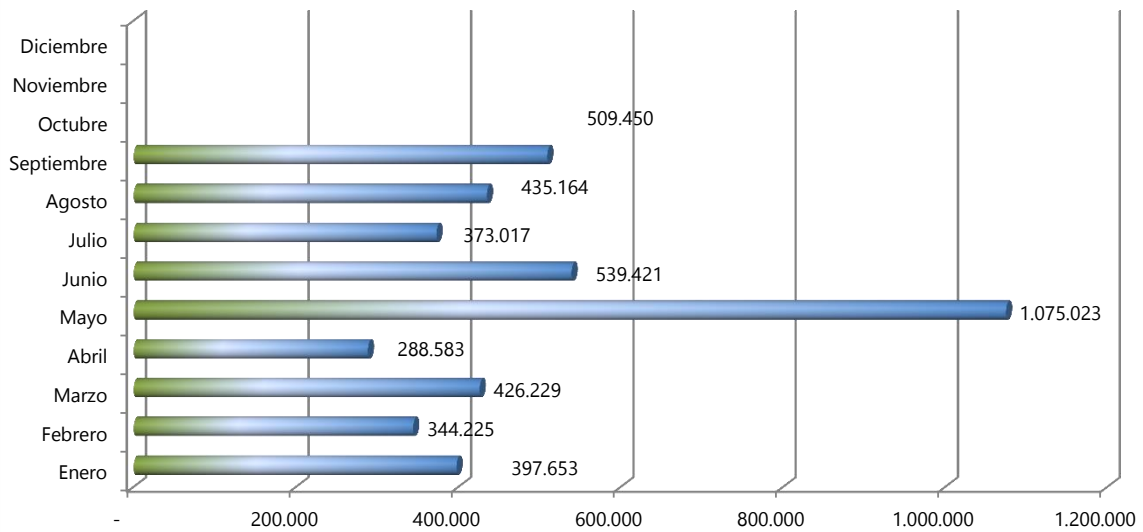

INFORME DE INCAUTACIONES DE MERCADERÍA

Evolución anual de Incautaciones de Mercadería - Por año.

Evolución mensual de Incautaciones de Mercadería - Año 2014

Distribución por tipo de Mercadería- Año 2014

Cifras expresadas en dólares corrientes
Tipo de cambio promedio mensual

Datos de año 2014 con cierre a 30/9/2014
Fuente: Sistema LUCIA