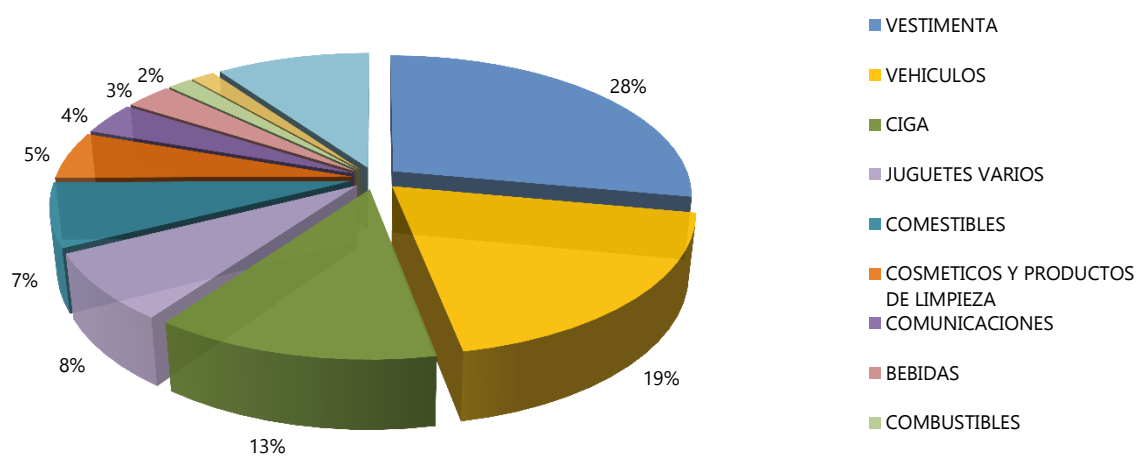

INFORME DE INCAUTACIONES DE MERCADERÍA

Evolución anual de Incautaciones de Mercadería - Por año.

Evolución mensual de Incautaciones de Mercadería - Año 2014

Distribución por tipo de Mercadería- Año 2014

Cifras expresadas en dólares corrientes
Tipo de cambio promedio mensual

Datos de año 2014 con cierre a 30/9/2014
Fuente: Sistema LUCIA